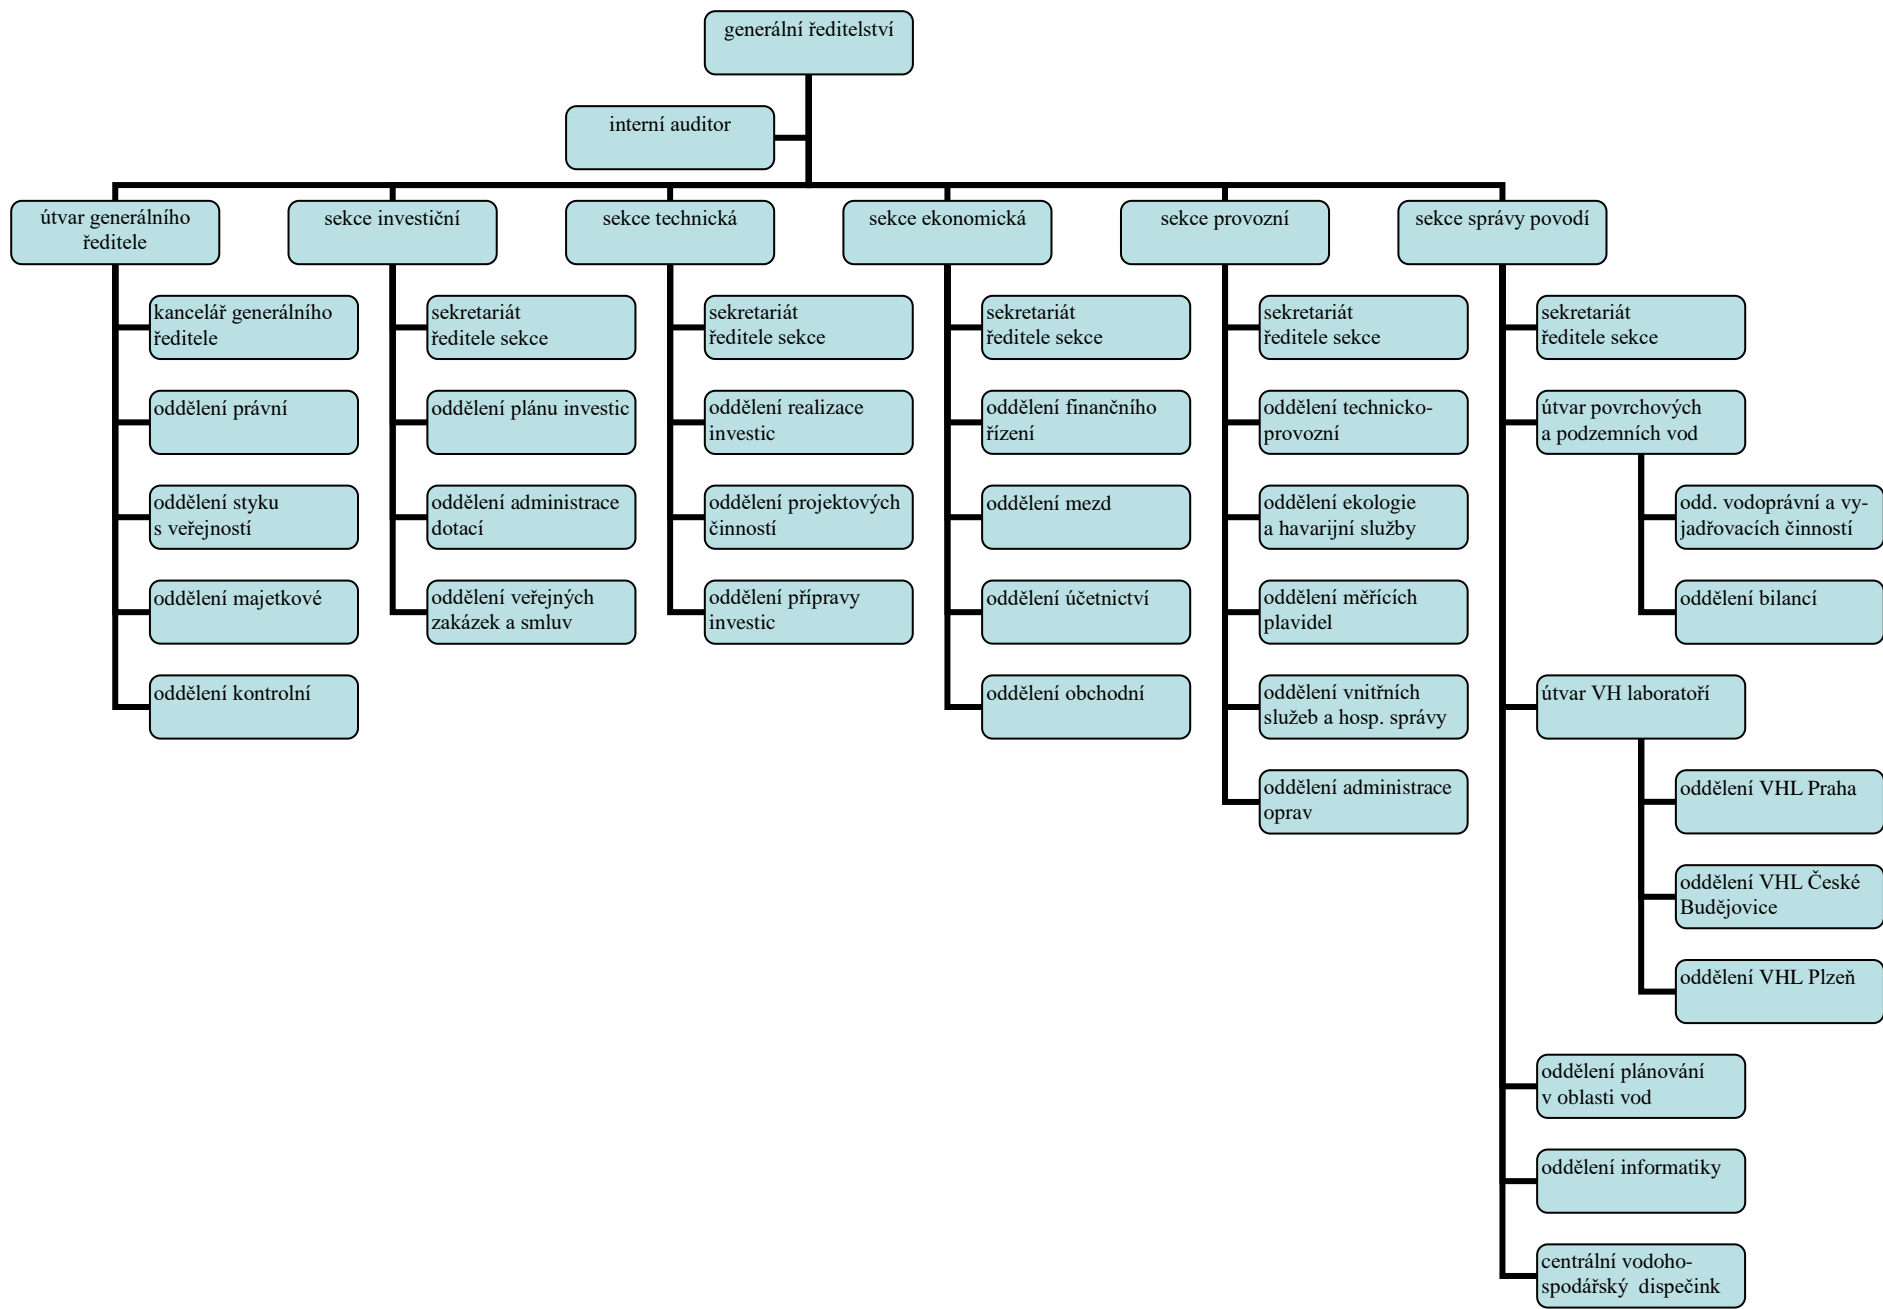

Organizační schéma Povodí Vltavy, státní podnik

Organizační schéma generálního ředitelství

Organizační schéma závodu Horní Vltava

Organizační schéma závodu Dolní Vltava

Organizační schéma závodu Berounka