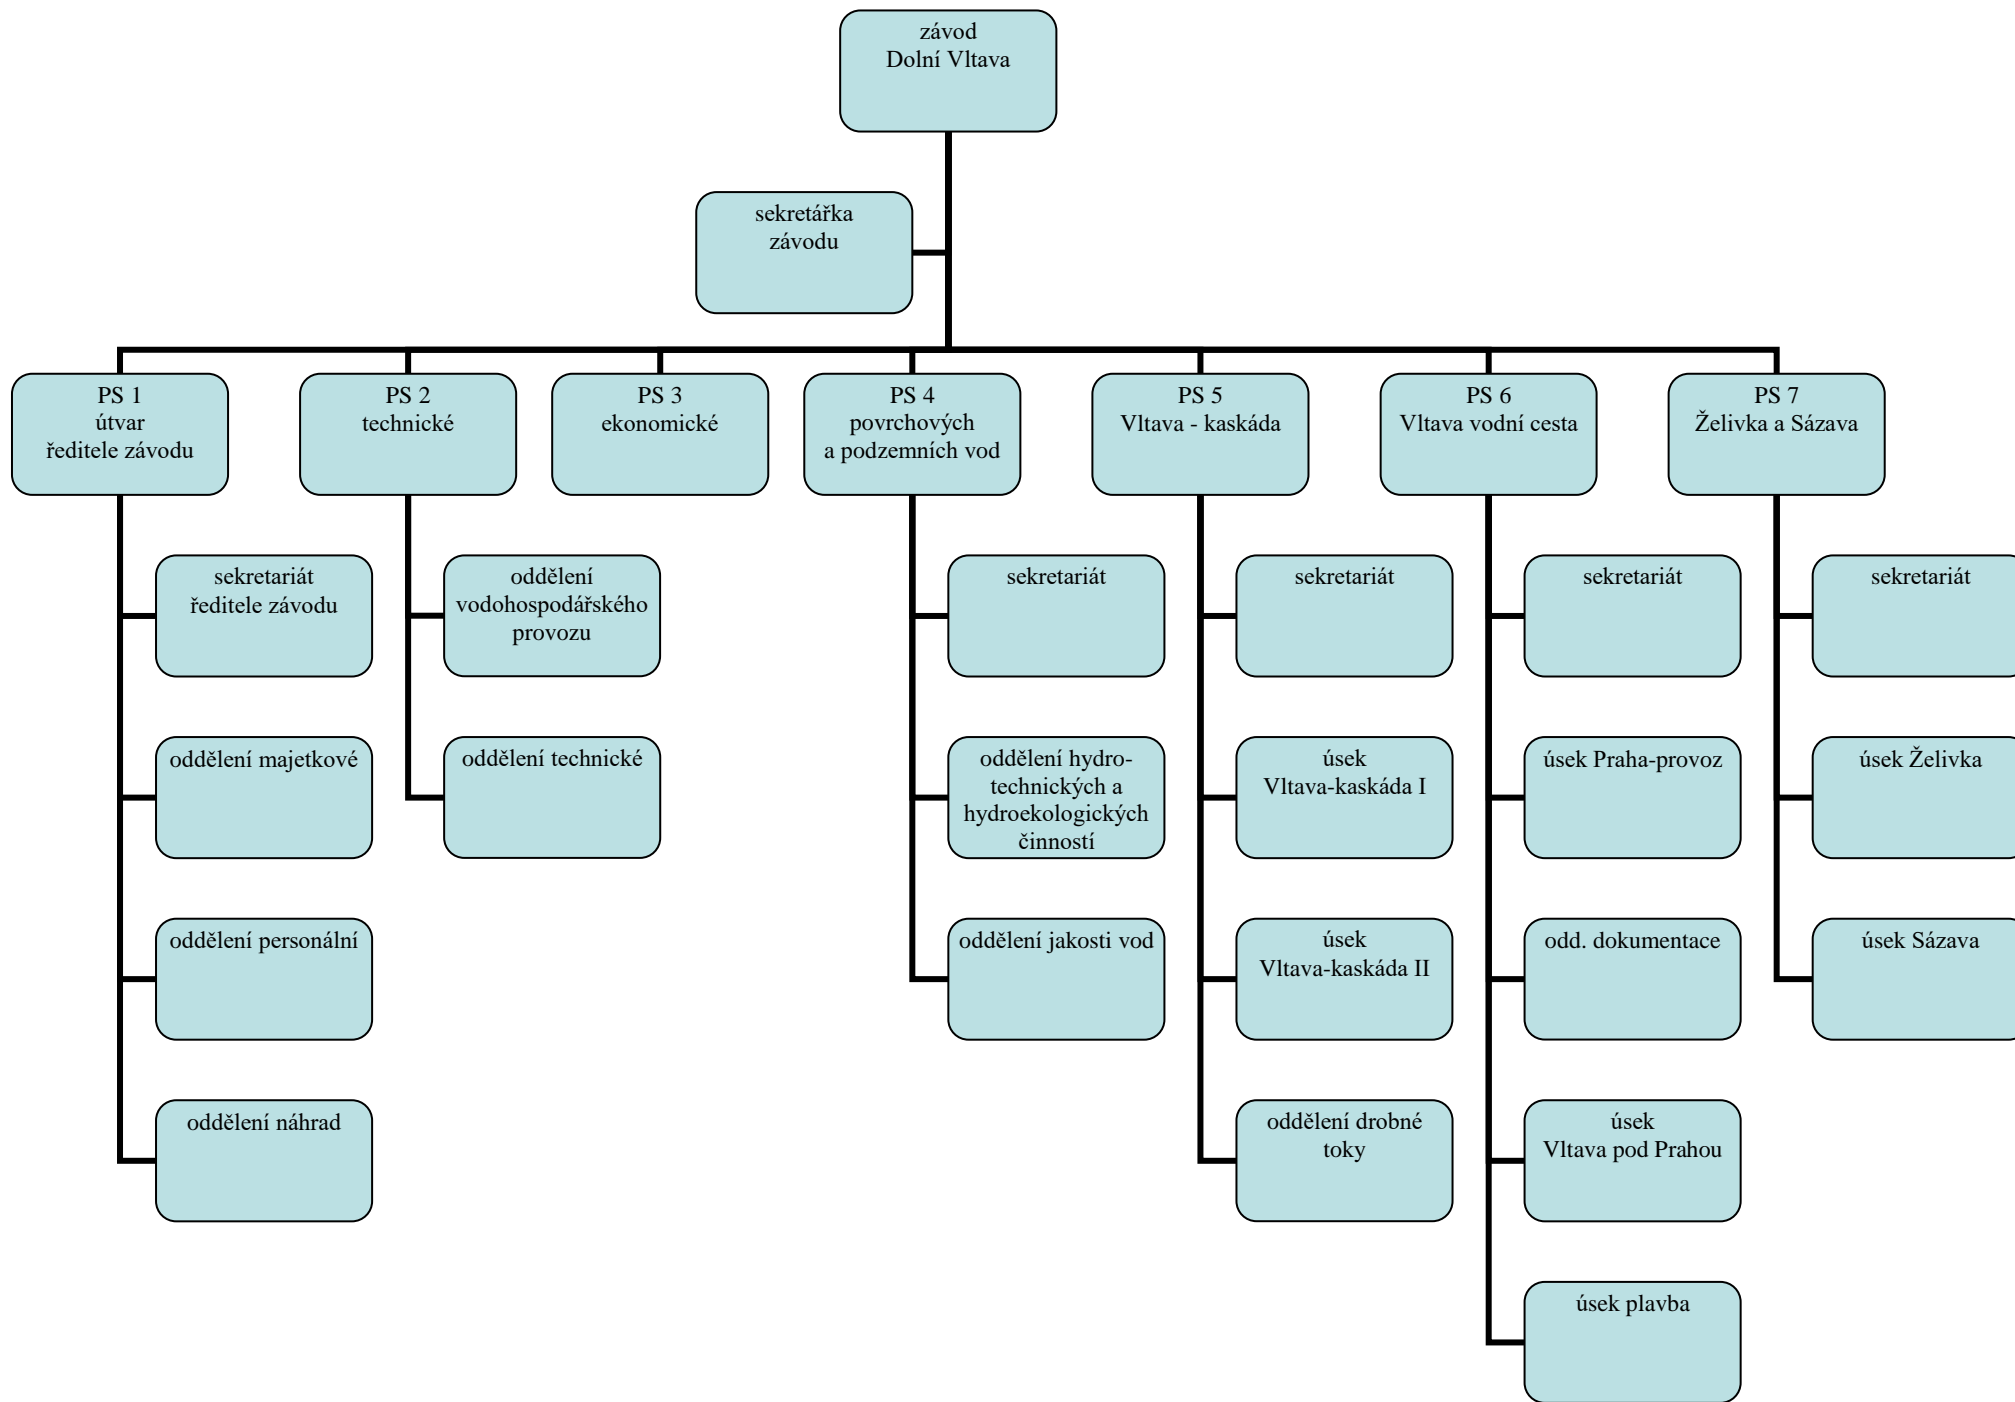

Organizační schéma Povodí Vltavy, státní podnik

Organizační schéma generálního ředitelství

Organizační schéma závodu Horní Vltava

Organizační schéma závodu Dolní Vltava

Organizační schéma závodu Berounka