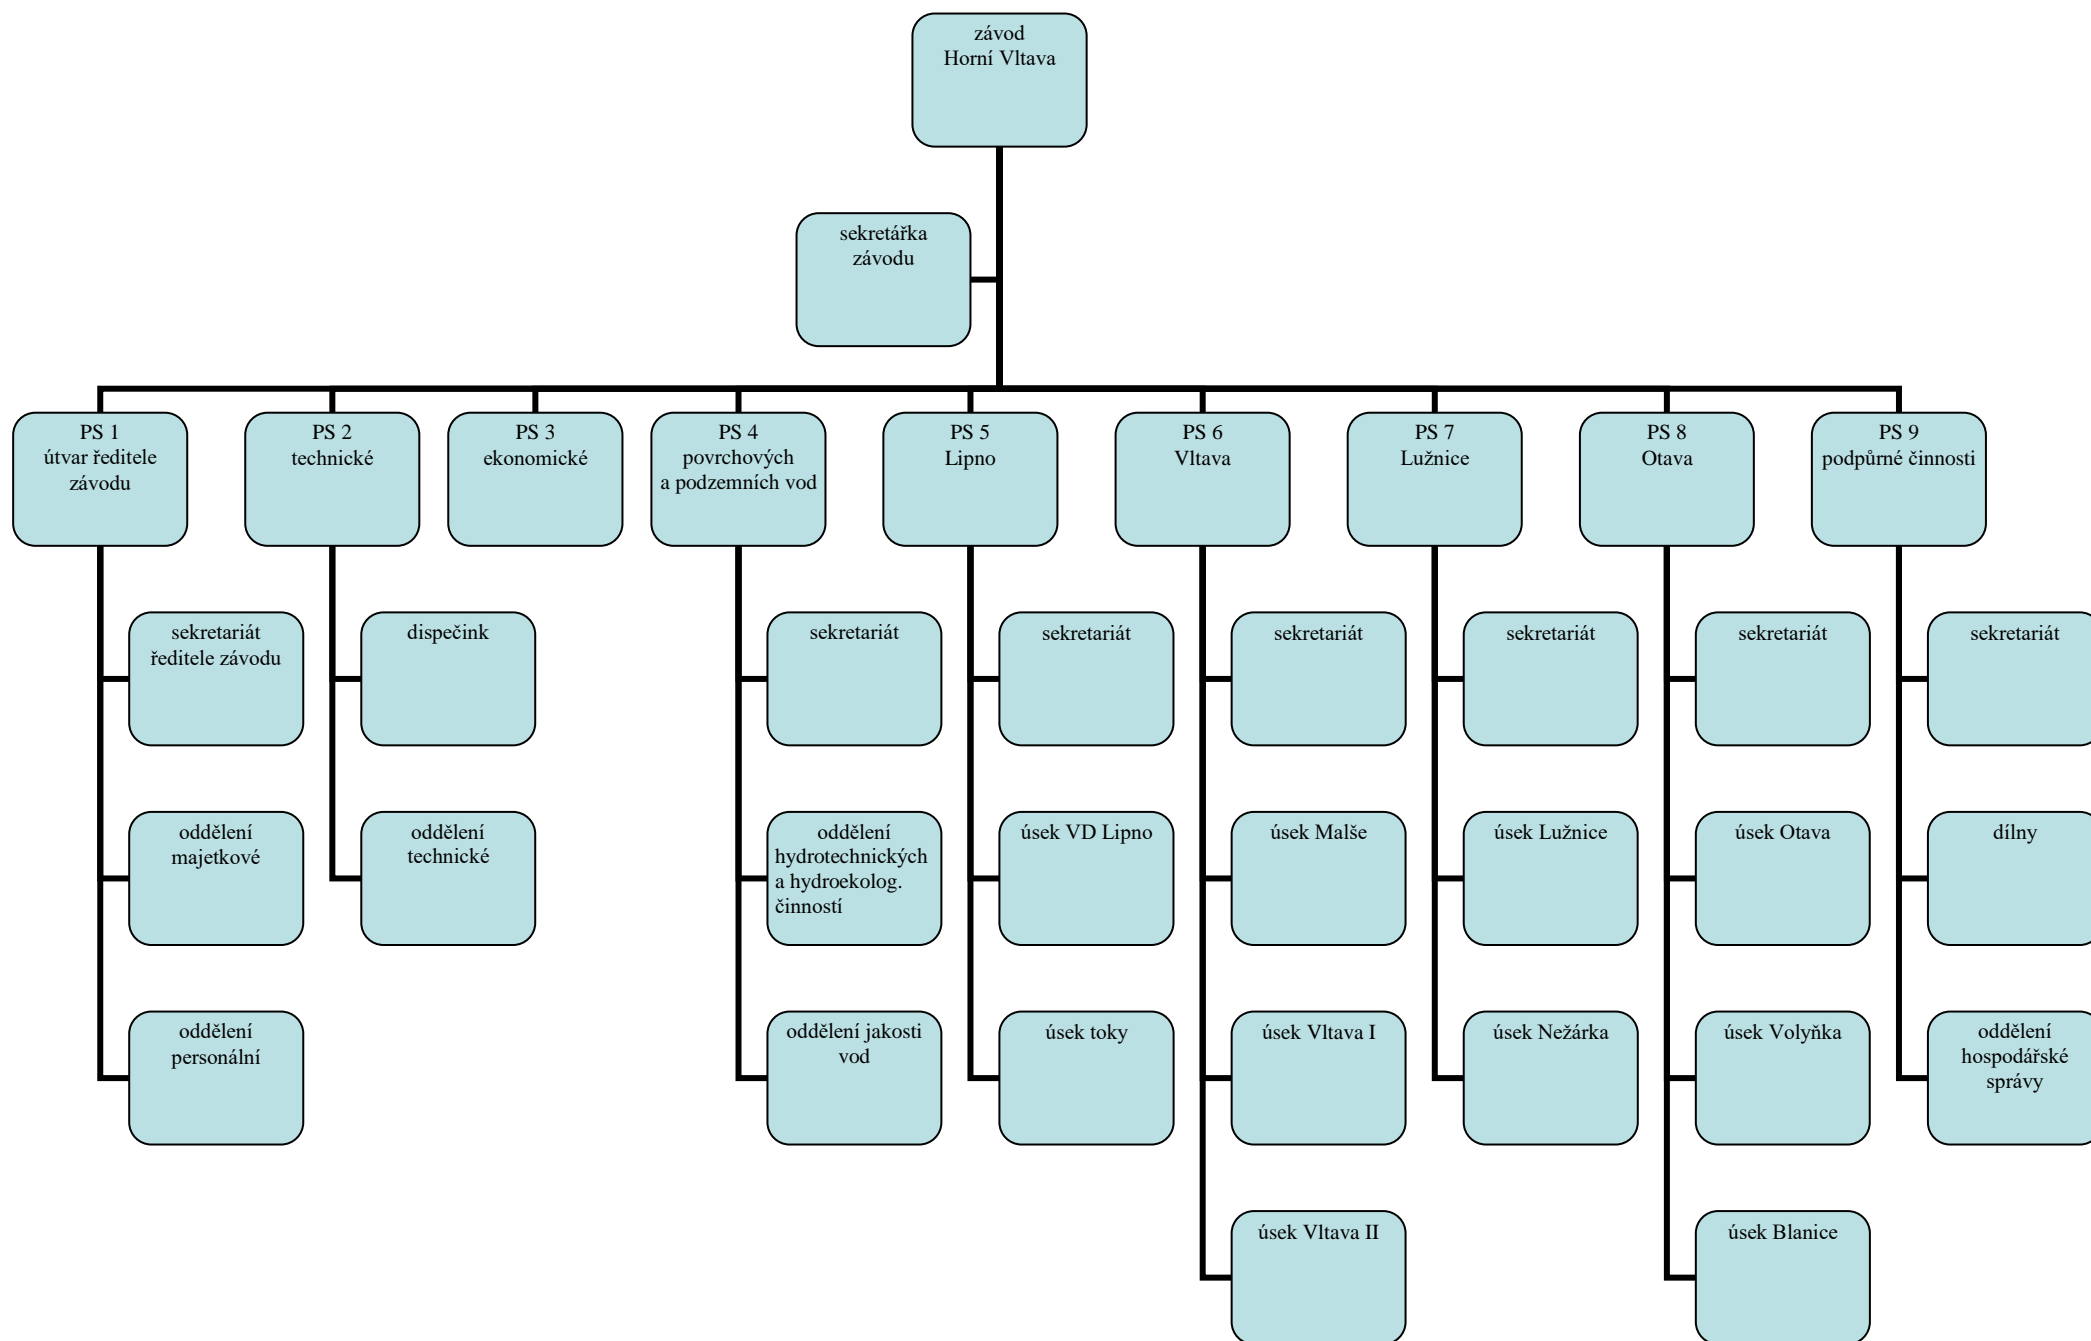

Organizační schéma Povodí Vltavy, státní podnik

Organizační schéma generálního ředitelství

Organizační schéma závodu Horní Vltava

Organizační schéma závodu Dolní Vltava

Organizační schéma závodu Berounka