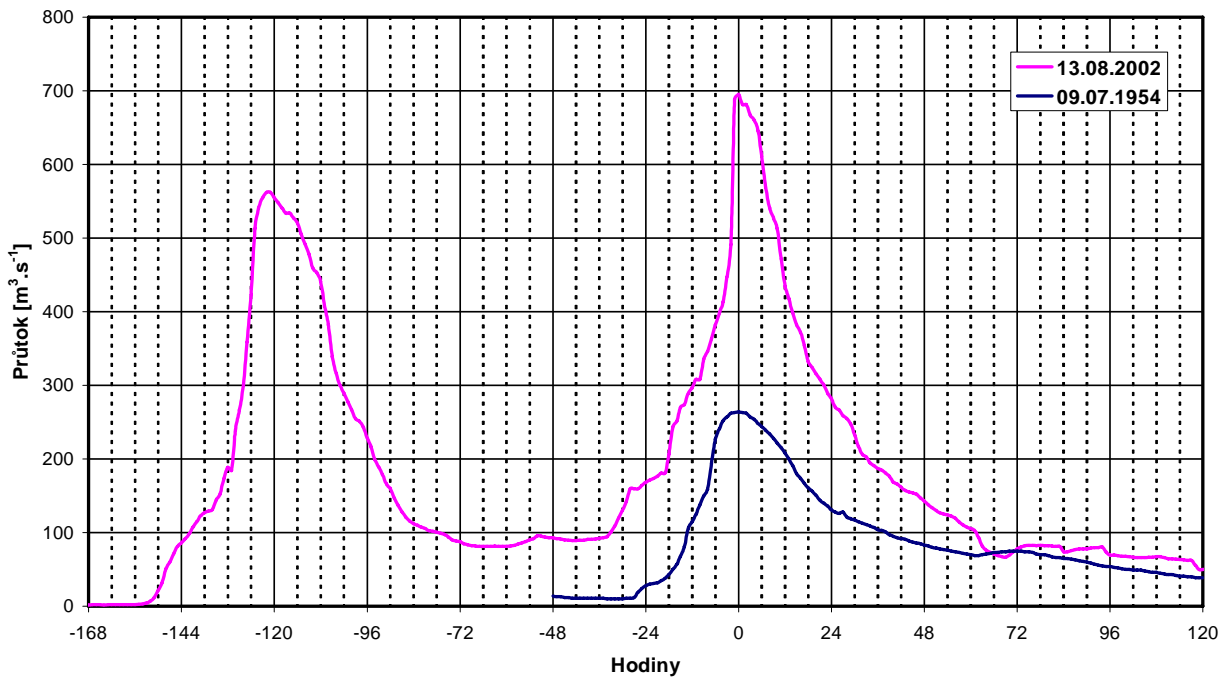

Vltava – Březí – Kamenný Újezd

Malše – Roudné

Vltava – České Budějovice (Hluboká nad Vltavou)

Lužnice – Klenovice

Blanice – Heřmaň

Otava – Písek