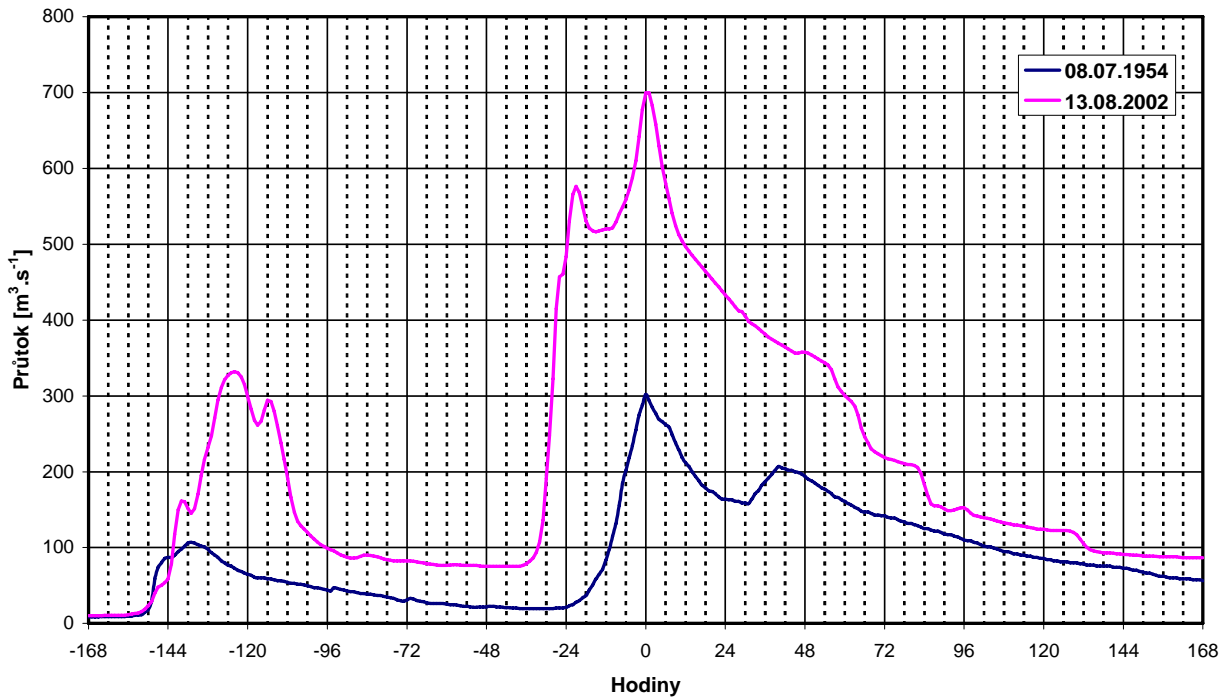

Vltava – Březí – Kamenný Újezd

Malše – Roudné

Vltava – České Budějovice (Hluboká nad Vltavou)

Lužnice – Klenovice

Blanice – Heřmaň

Otava – Písek