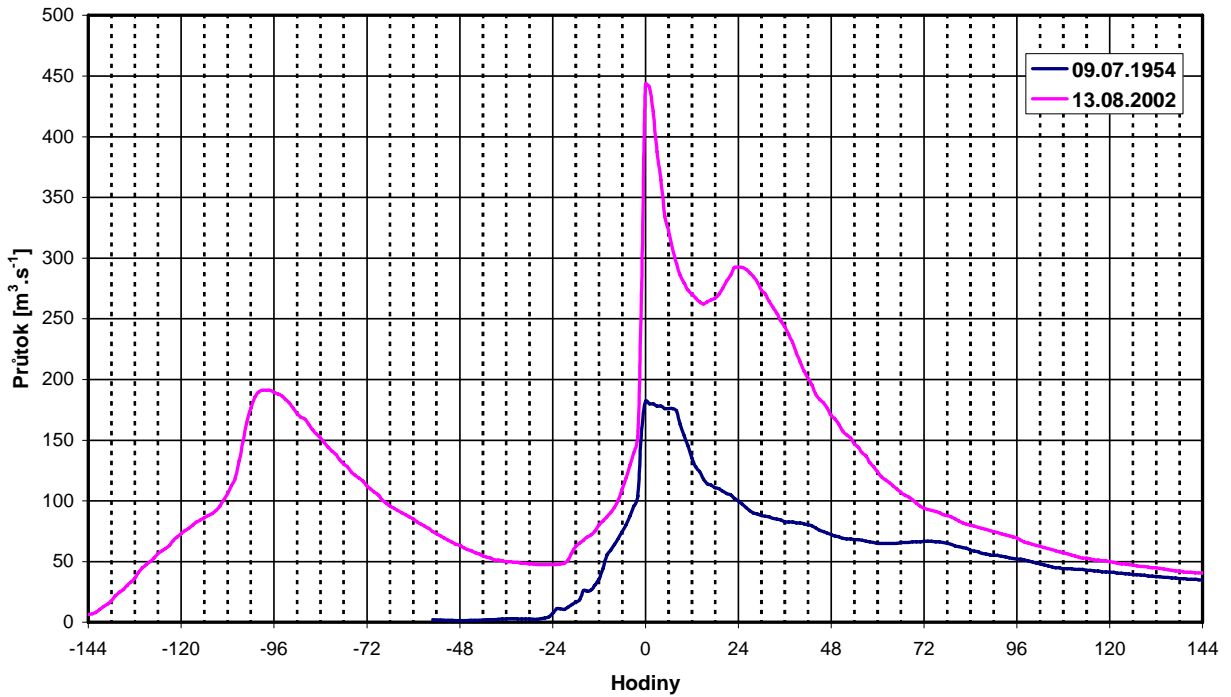

Vltava – Březí – Kamenný Újezd

Malše – Roudné

Vltava – České Budějovice (Hluboká nad Vltavou)

Lužnice – Klenovice

Blanice – Heřmaň

Otava – Písek