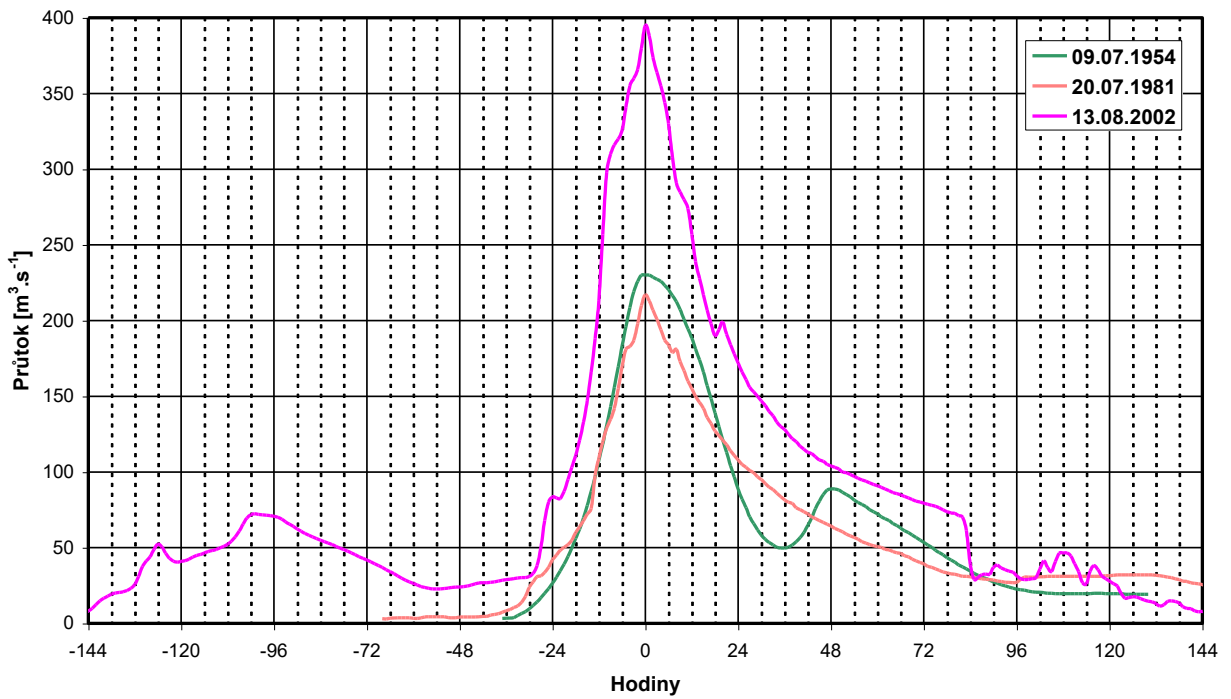

Radbuza – Lhota

Úhlava – Štěnovice

Berounka – Plzeň – Bílá Hora

Sřela – Plasy

Litavka – Králův Dvůr

Berounka – Beroun