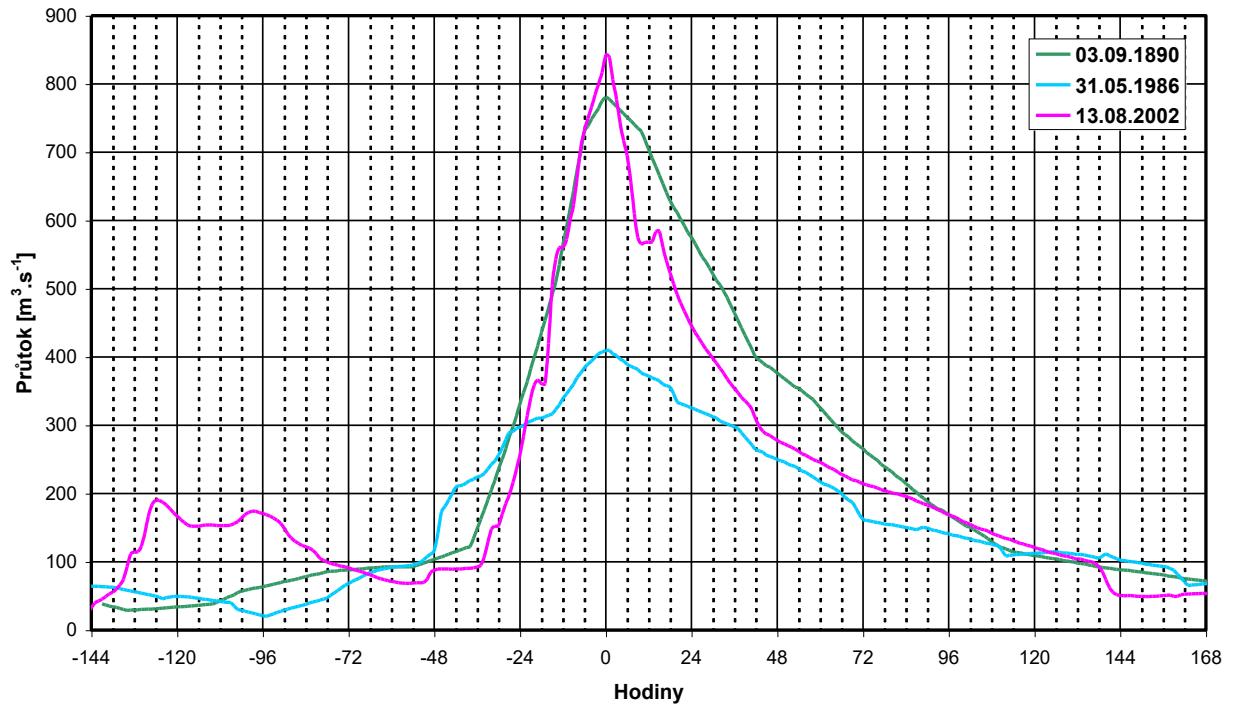

Radbuza – Lhota

Úhlava – Štěnovice

Berounka – Plzeň – Bílá Hora

Sřela – Plasy

Litavka – Králův Dvůr

Berounka – Beroun