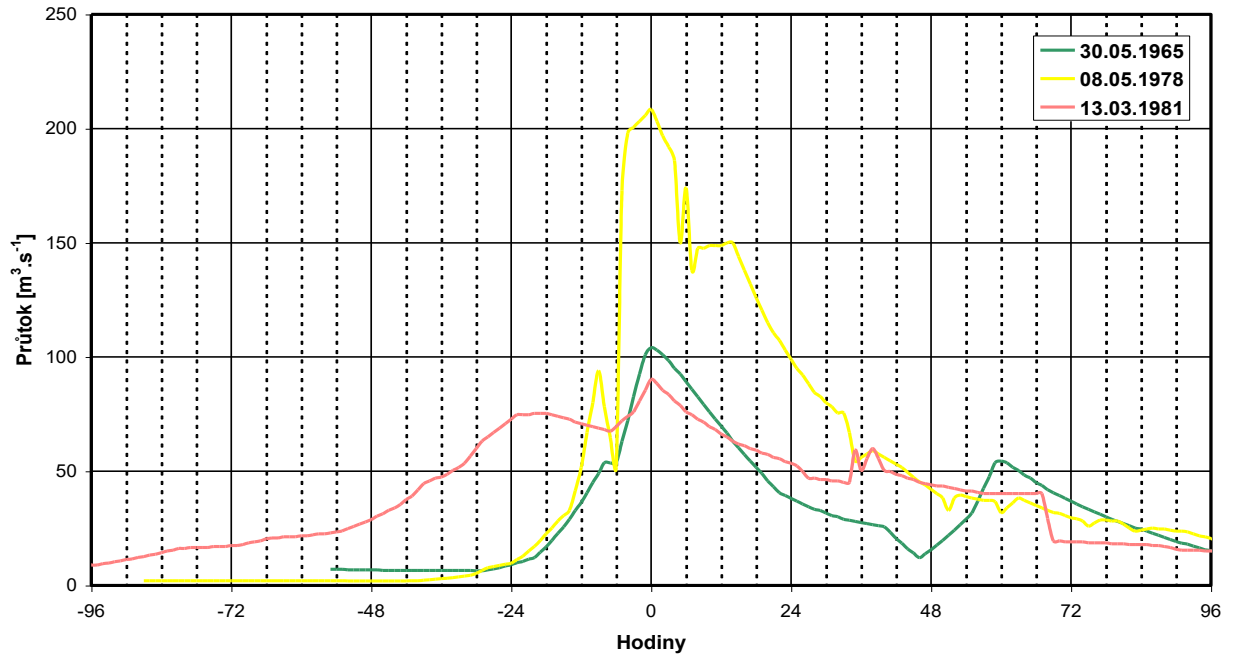

Radbuza – Lhota

Úhlava – Štěnovice

Berounka – Plzeň – Bílá Hora

Sřela – Plasy

Litavka – Králův Dvůr

Berounka – Beroun