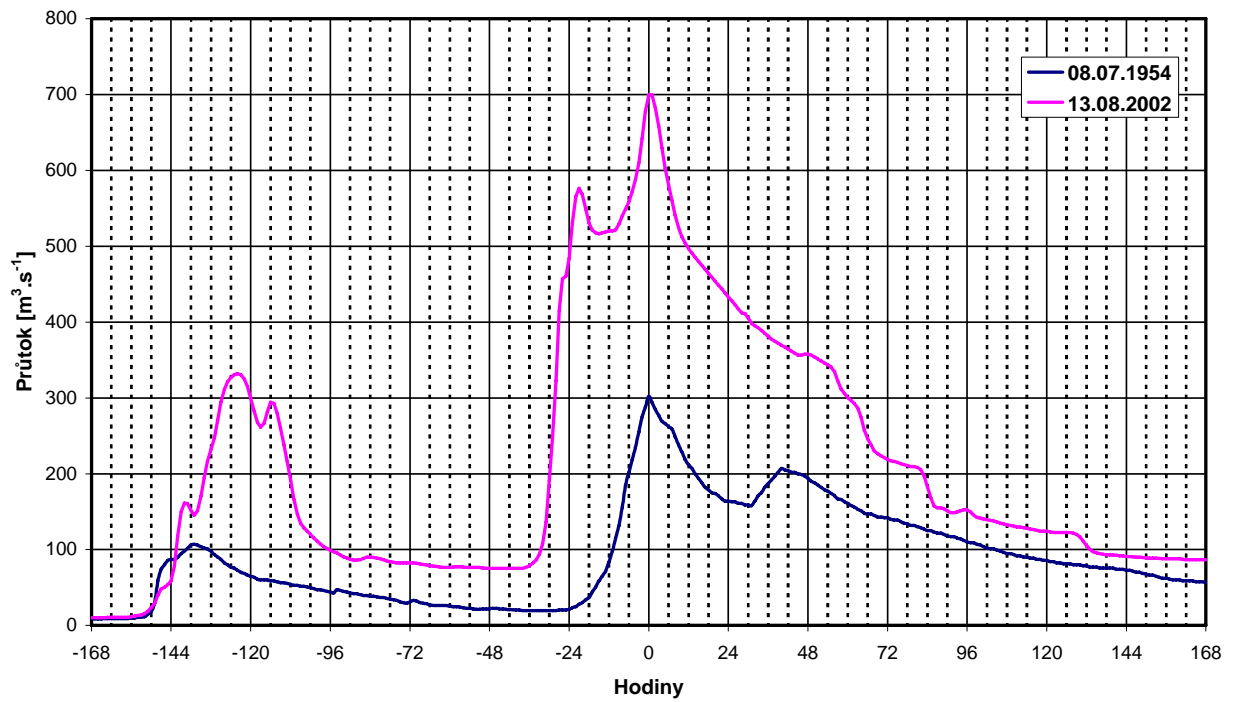

Vltava – Březí – Kamenný Újezd

Malše – Roudné

Vltava – České Budějovice (Hluboká nad Vltavou)

Lužnice – Klenovice

Blanice – Heřmaň

Otava – Písek