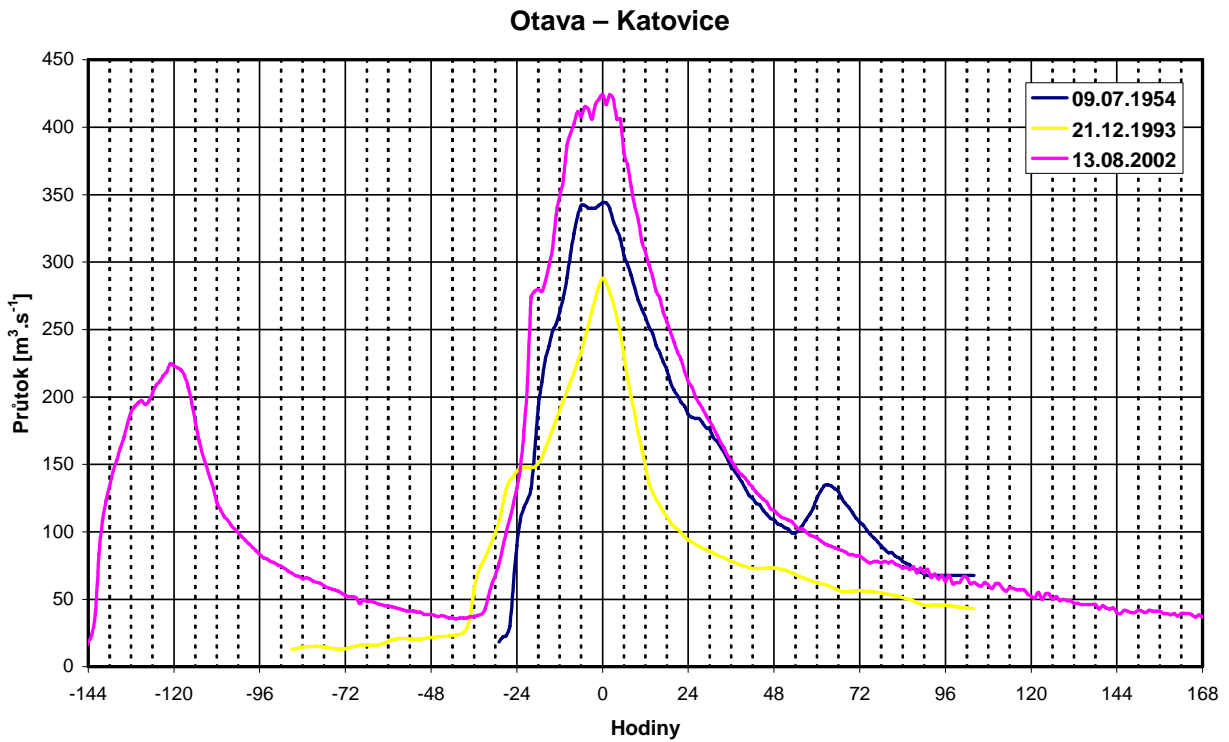

Vltava – Březí – Kamenný Újezd

Malše – Roudné

Vltava – České Budějovice (Hluboká nad Vltavou)

Lužnice – Klenovice

Blanice – Heřmaň

Otava – Písek