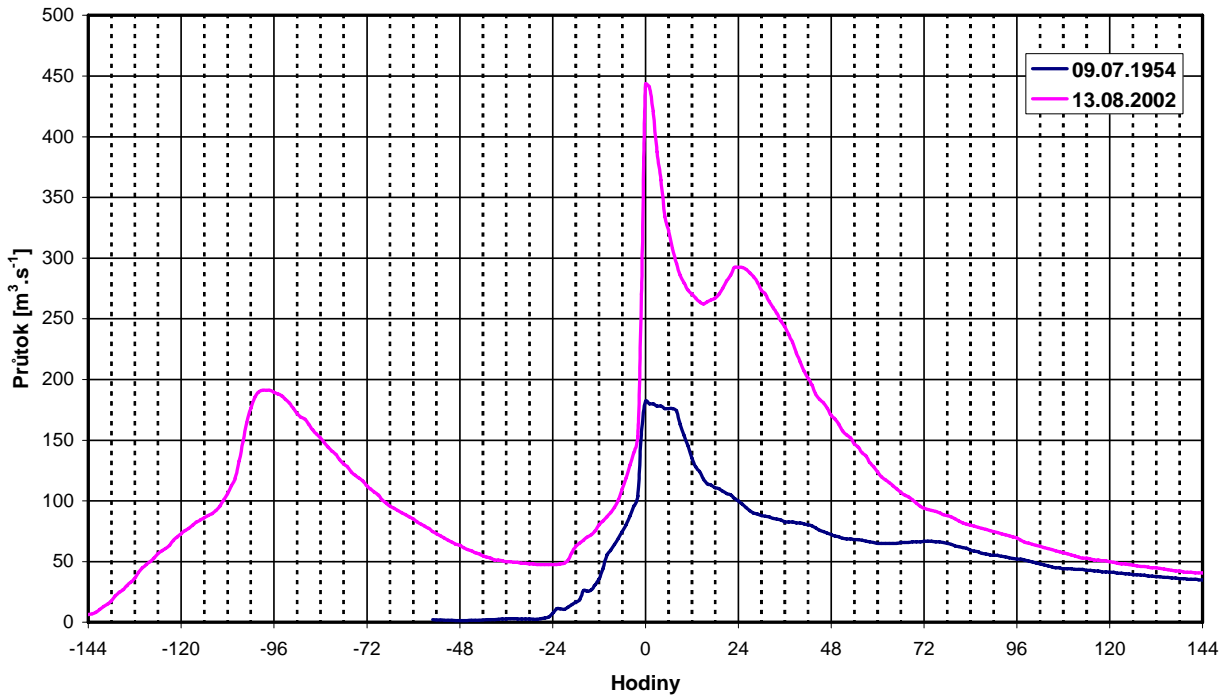

Vltava – Březí – Kamenný Újezd

Malše – Roudné

Vltava – České Budějovice (Hluboká nad Vltavou)

Lužnice – Klenovice

Blanice – Heřmaň

Otava – Písek