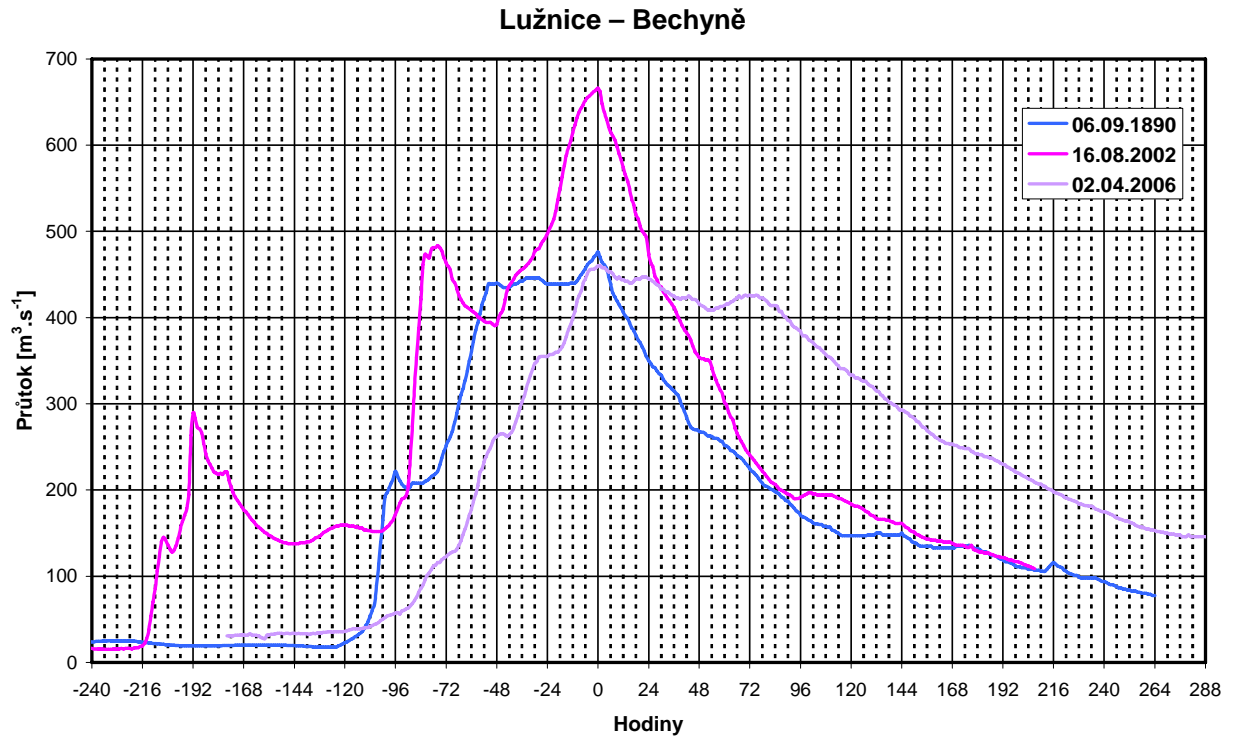

Vltava – Březí – Kamenný Újezd

Malše – Roudné

Vltava – České Budějovice (Hluboká nad Vltavou)

Lužnice – Klenovice

Blanice – Heřmaň

Otava – Písek