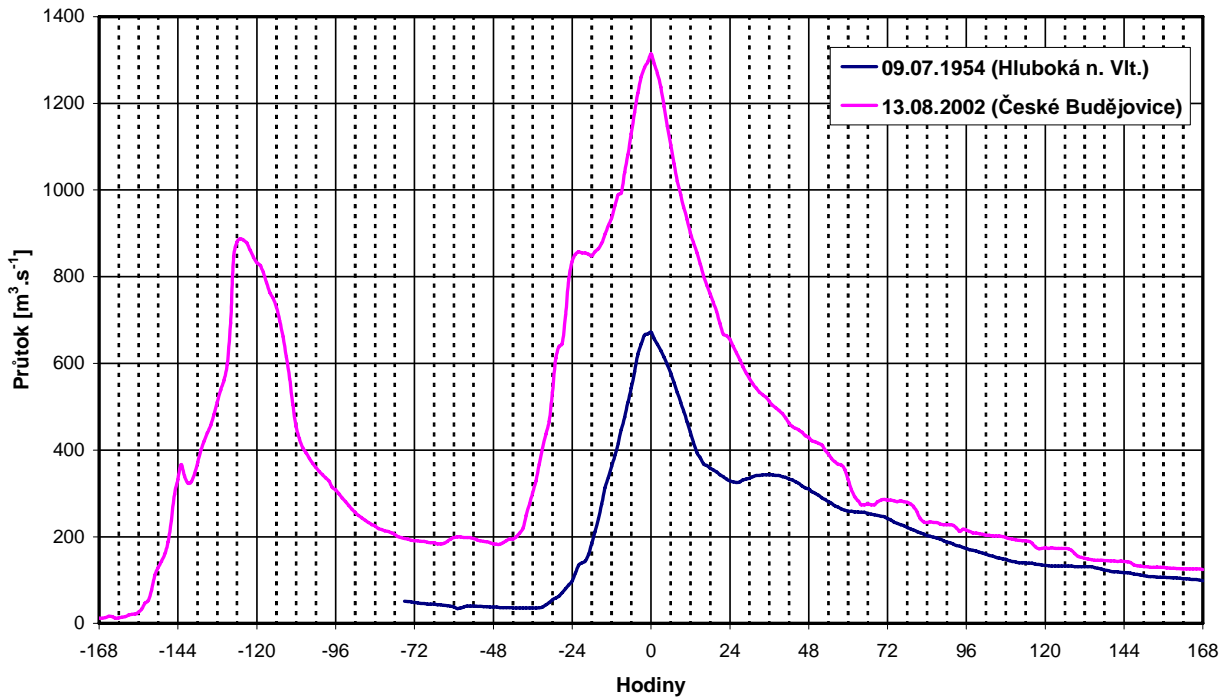

Vltava – Březí – Kamenný Újezd

Malše – Roudné

Vltava – České Budějovice (Hluboká nad Vltavou)

Lužnice – Klenovice

Blanice – Heřmaň

Otava – Písek