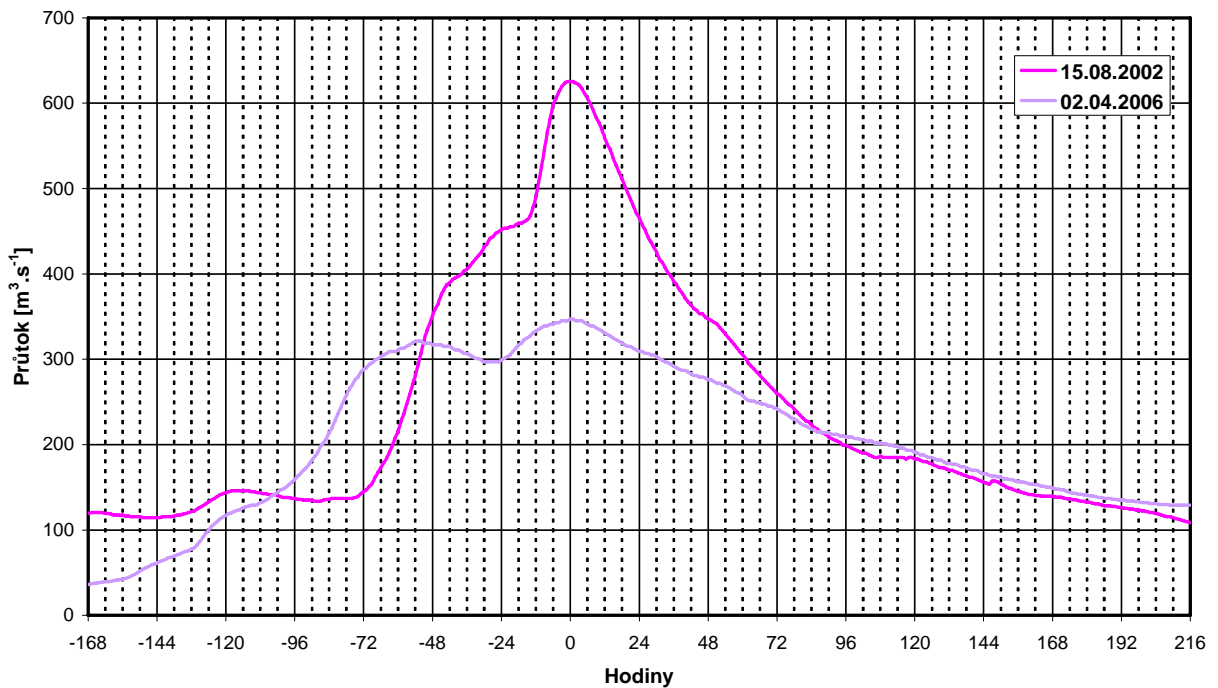

Vltava – Březí – Kamenný Újezd

Malše – Roudné

Vltava – České Budějovice (Hluboká nad Vltavou)

Lužnice – Klenovice

Blanice – Heřmaň

Otava – Písek