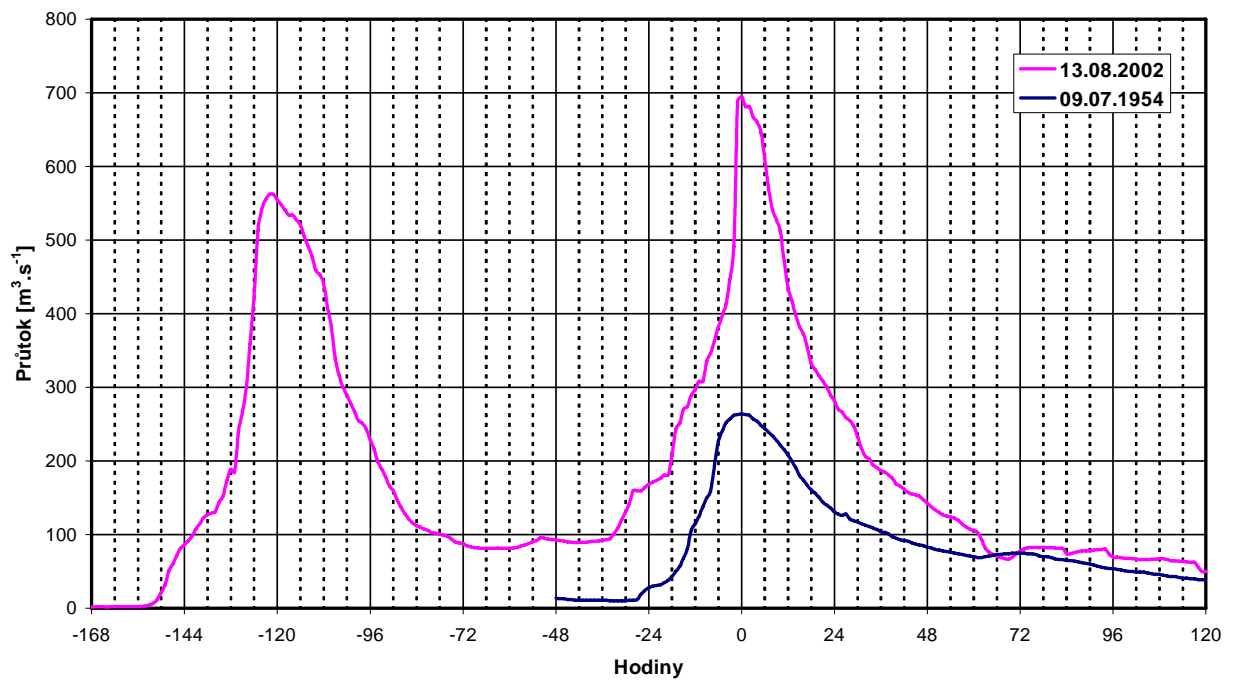

Vltava – Březí – Kamenný Újezd

Malše – Roudné

Vltava – České Budějovice (Hluboká nad Vltavou)

Lužnice – Klenovice

Blanice – Heřmaň

Otava – Písek