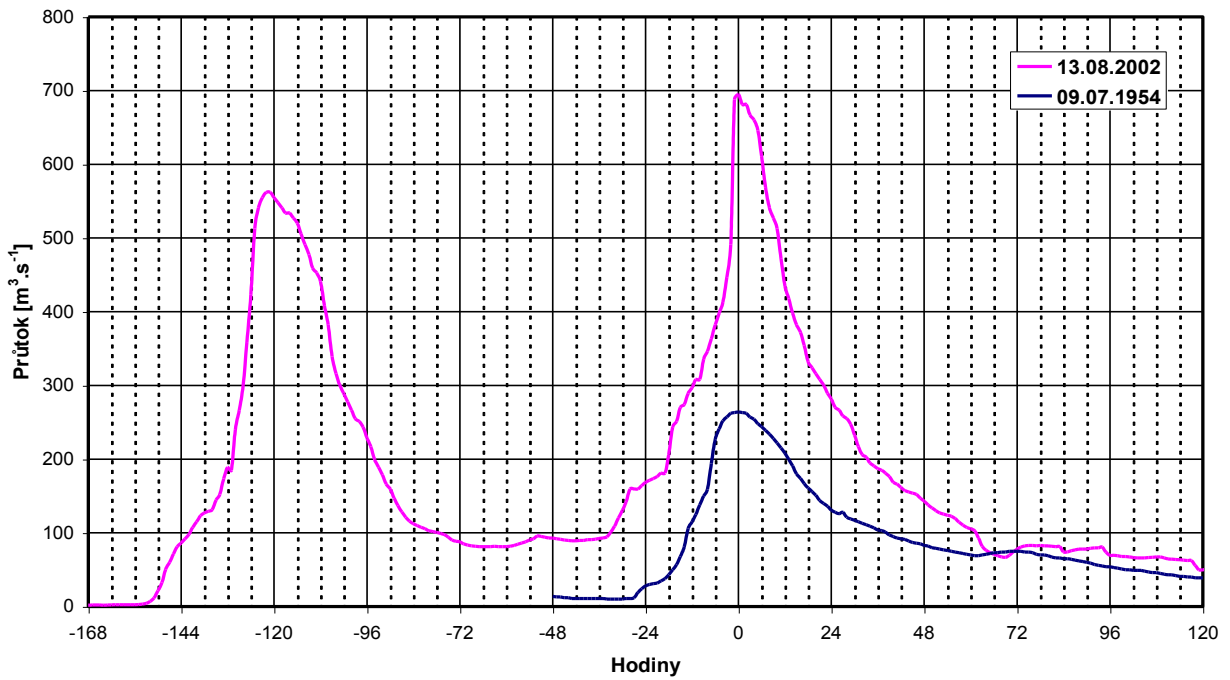

Vltava – Březí – Kamenný Újezd

Malše – Roudné

Vltava – České Budějovice (Hluboká nad Vltavou)

Lužnice – Klenovice

Lužnice – Bechyně

Otava – Katovice

Blanice – Heřmaň

Otava – Písek