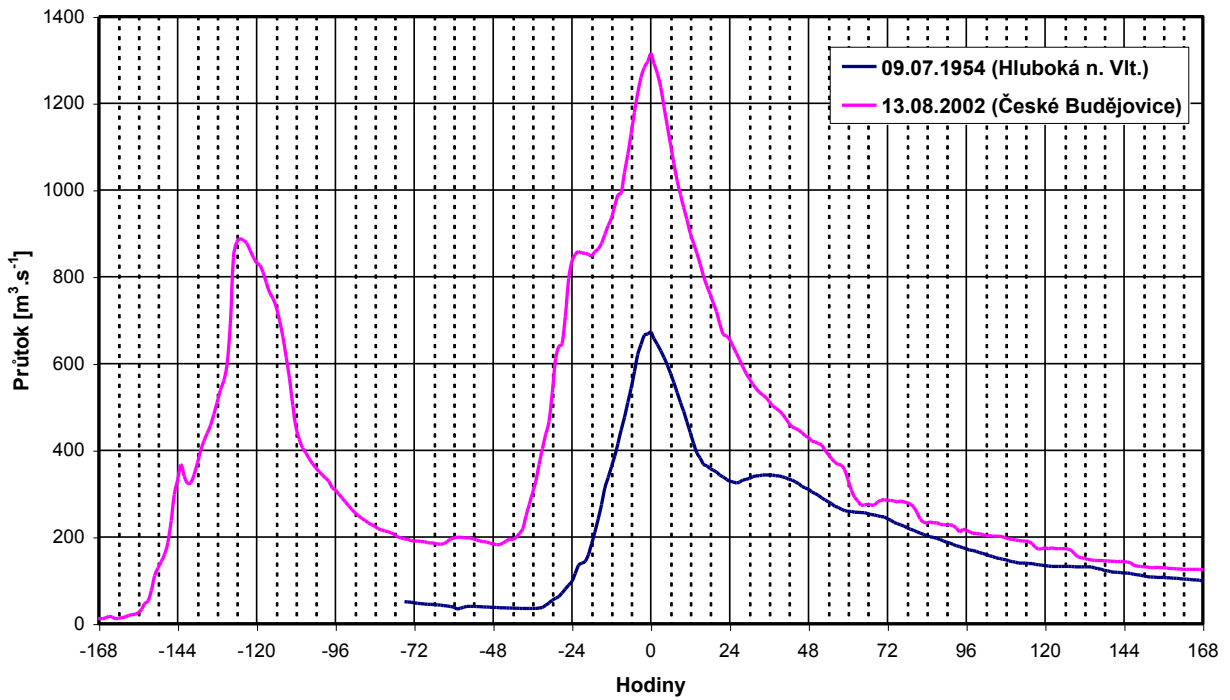

Vltava – Březí – Kamenný Újezd

Malše – Roudné

Vltava – České Budějovice (Hluboká nad Vltavou)

Lužnice – Klenovice

Lužnice – Bechyně

Otava – Katovice

Blanice – Heřmaň

Otava – Písek