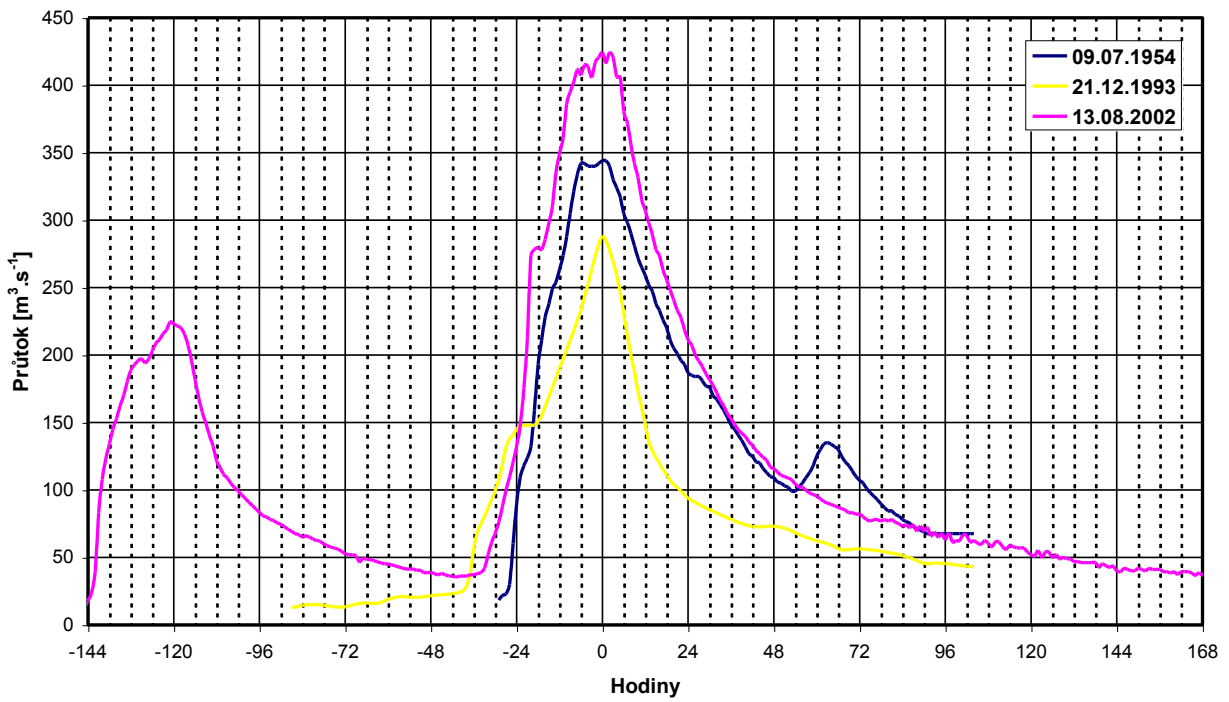

Vltava – Březí – Kamenný Újezd

Malše – Roudné

Vltava – České Budějovice (Hluboká nad Vltavou)

Lužnice – Klenovice

Lužnice – Bechyně

Otava – Katovice

Blanice – Heřmaň

Otava – Písek