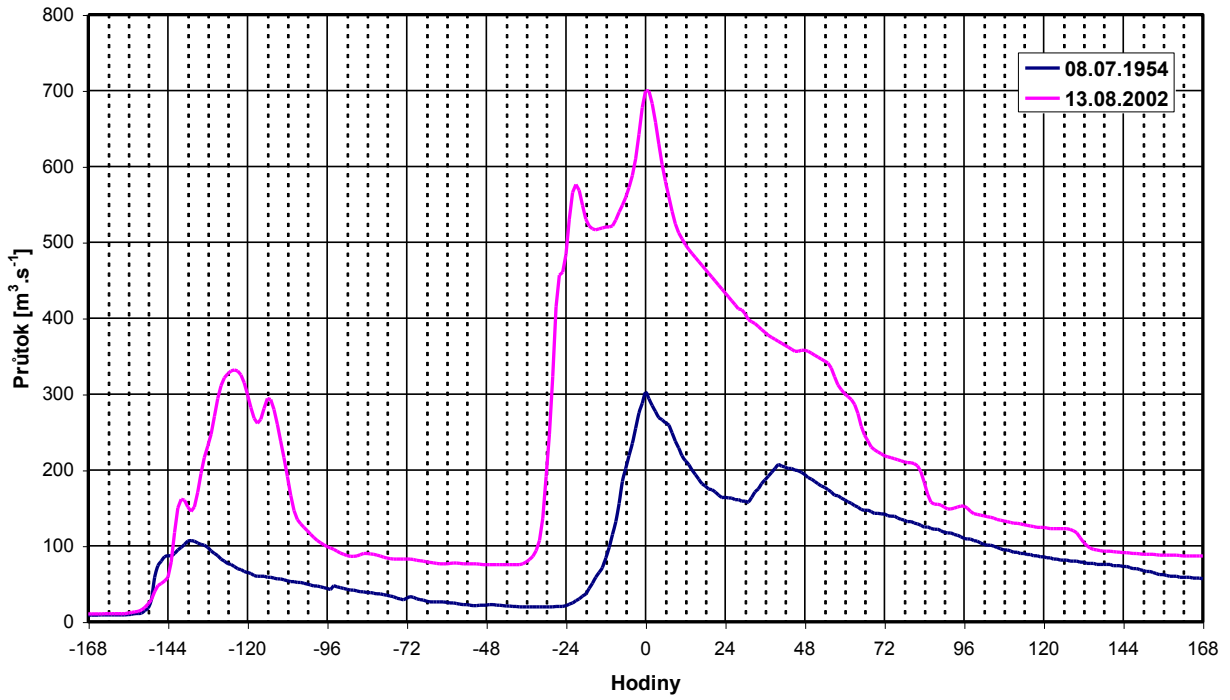

Vltava – Březí – Kamenný Újezd

Malše – Roudné

Vltava – České Budějovice (Hluboká nad Vltavou)

Lužnice – Klenovice

Lužnice – Bechyně

Otava – Katovice

Blanice – Heřmaň

Otava – Písek