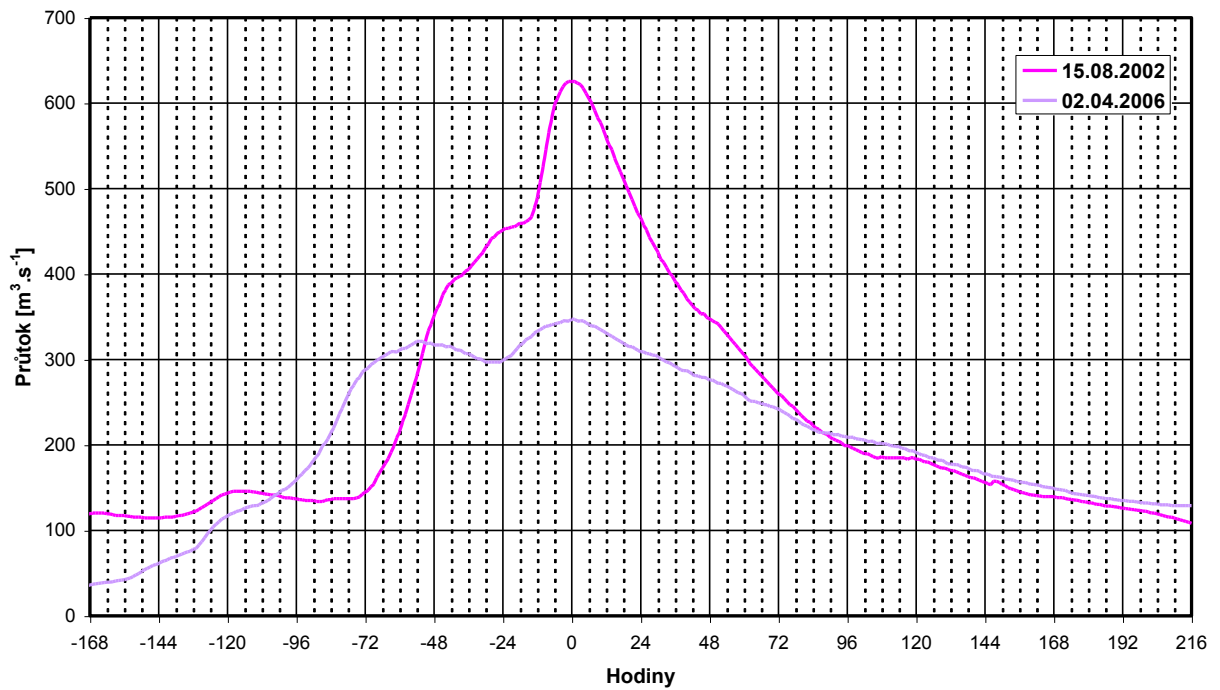

Vltava – Březí – Kamenný Újezd

Malše – Roudné

Vltava – České Budějovice (Hluboká nad Vltavou)

Lužnice – Klenovice

Lužnice – Bechyně

Otava – Katovice

Blanice – Heřmaň

Otava – Písek