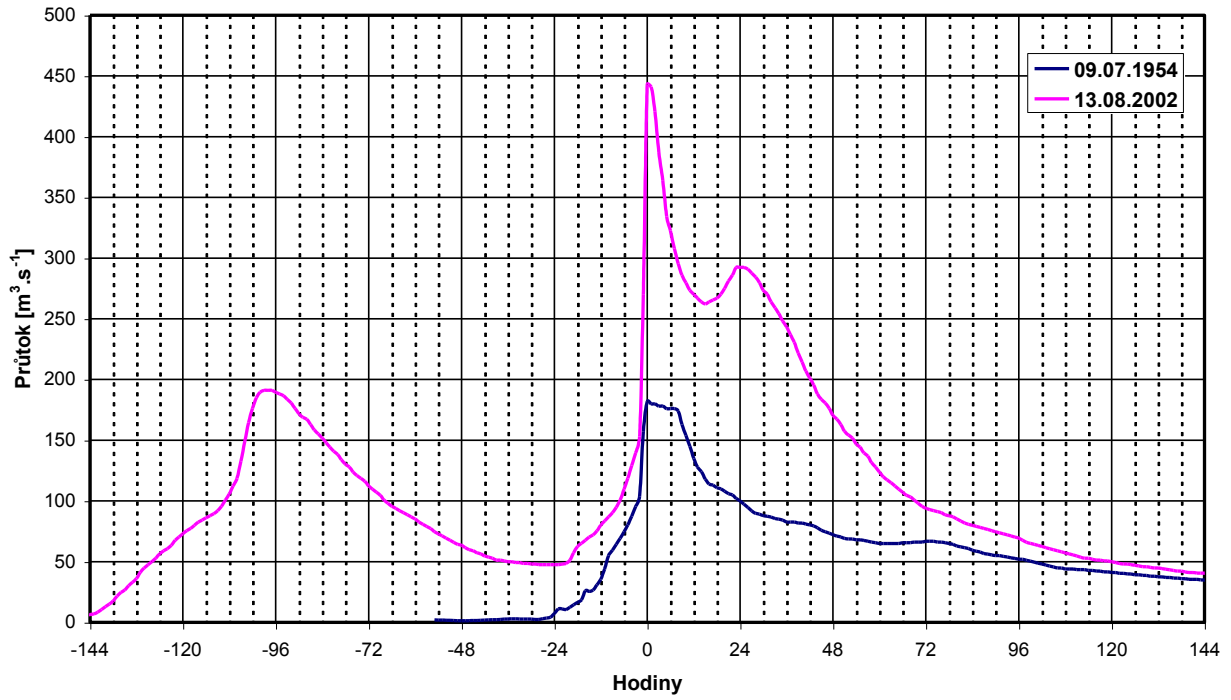

Vltava – Březí – Kamenný Újezd

Malše – Roudné

Vltava – České Budějovice (Hluboká nad Vltavou)

Lužnice – Klenovice

Lužnice – Bechyně

Otava – Katovice

Blanice – Heřmaň

Otava – Písek