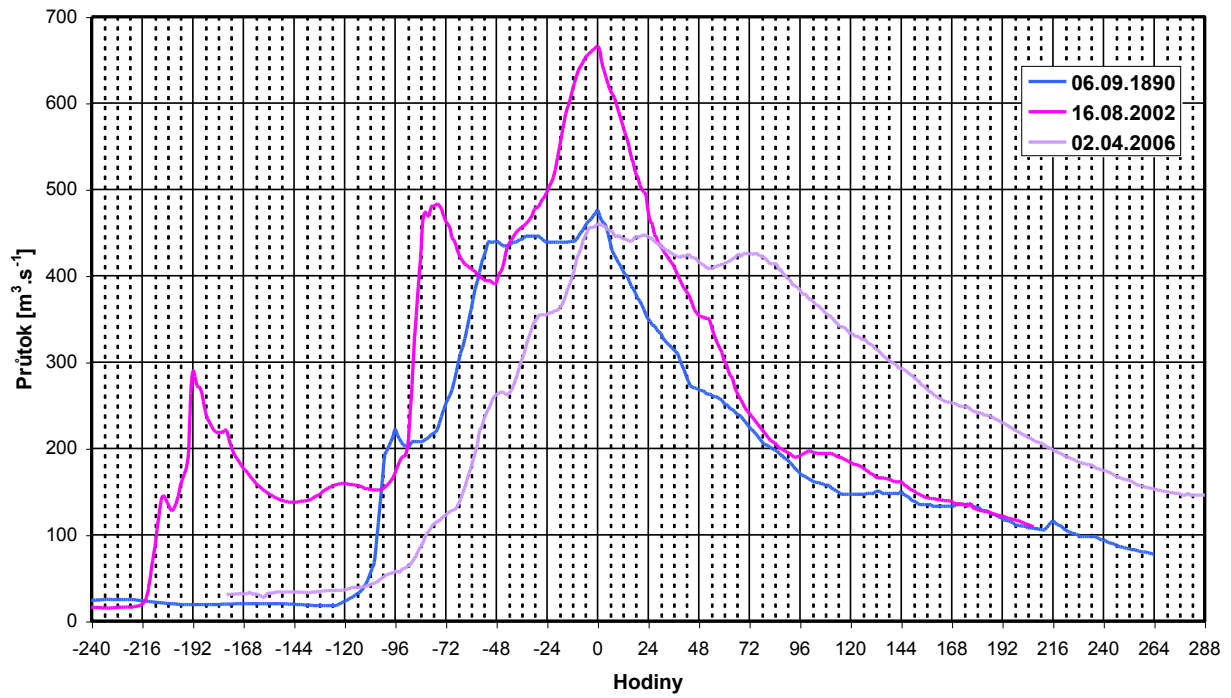

Vltava – Březí – Kamenný Újezd

Malše – Roudné

Vltava – České Budějovice (Hluboká nad Vltavou)

Lužnice – Klenovice

Lužnice – Bechyně

Otava – Katovice

Blanice – Heřmaň

Otava – Písek