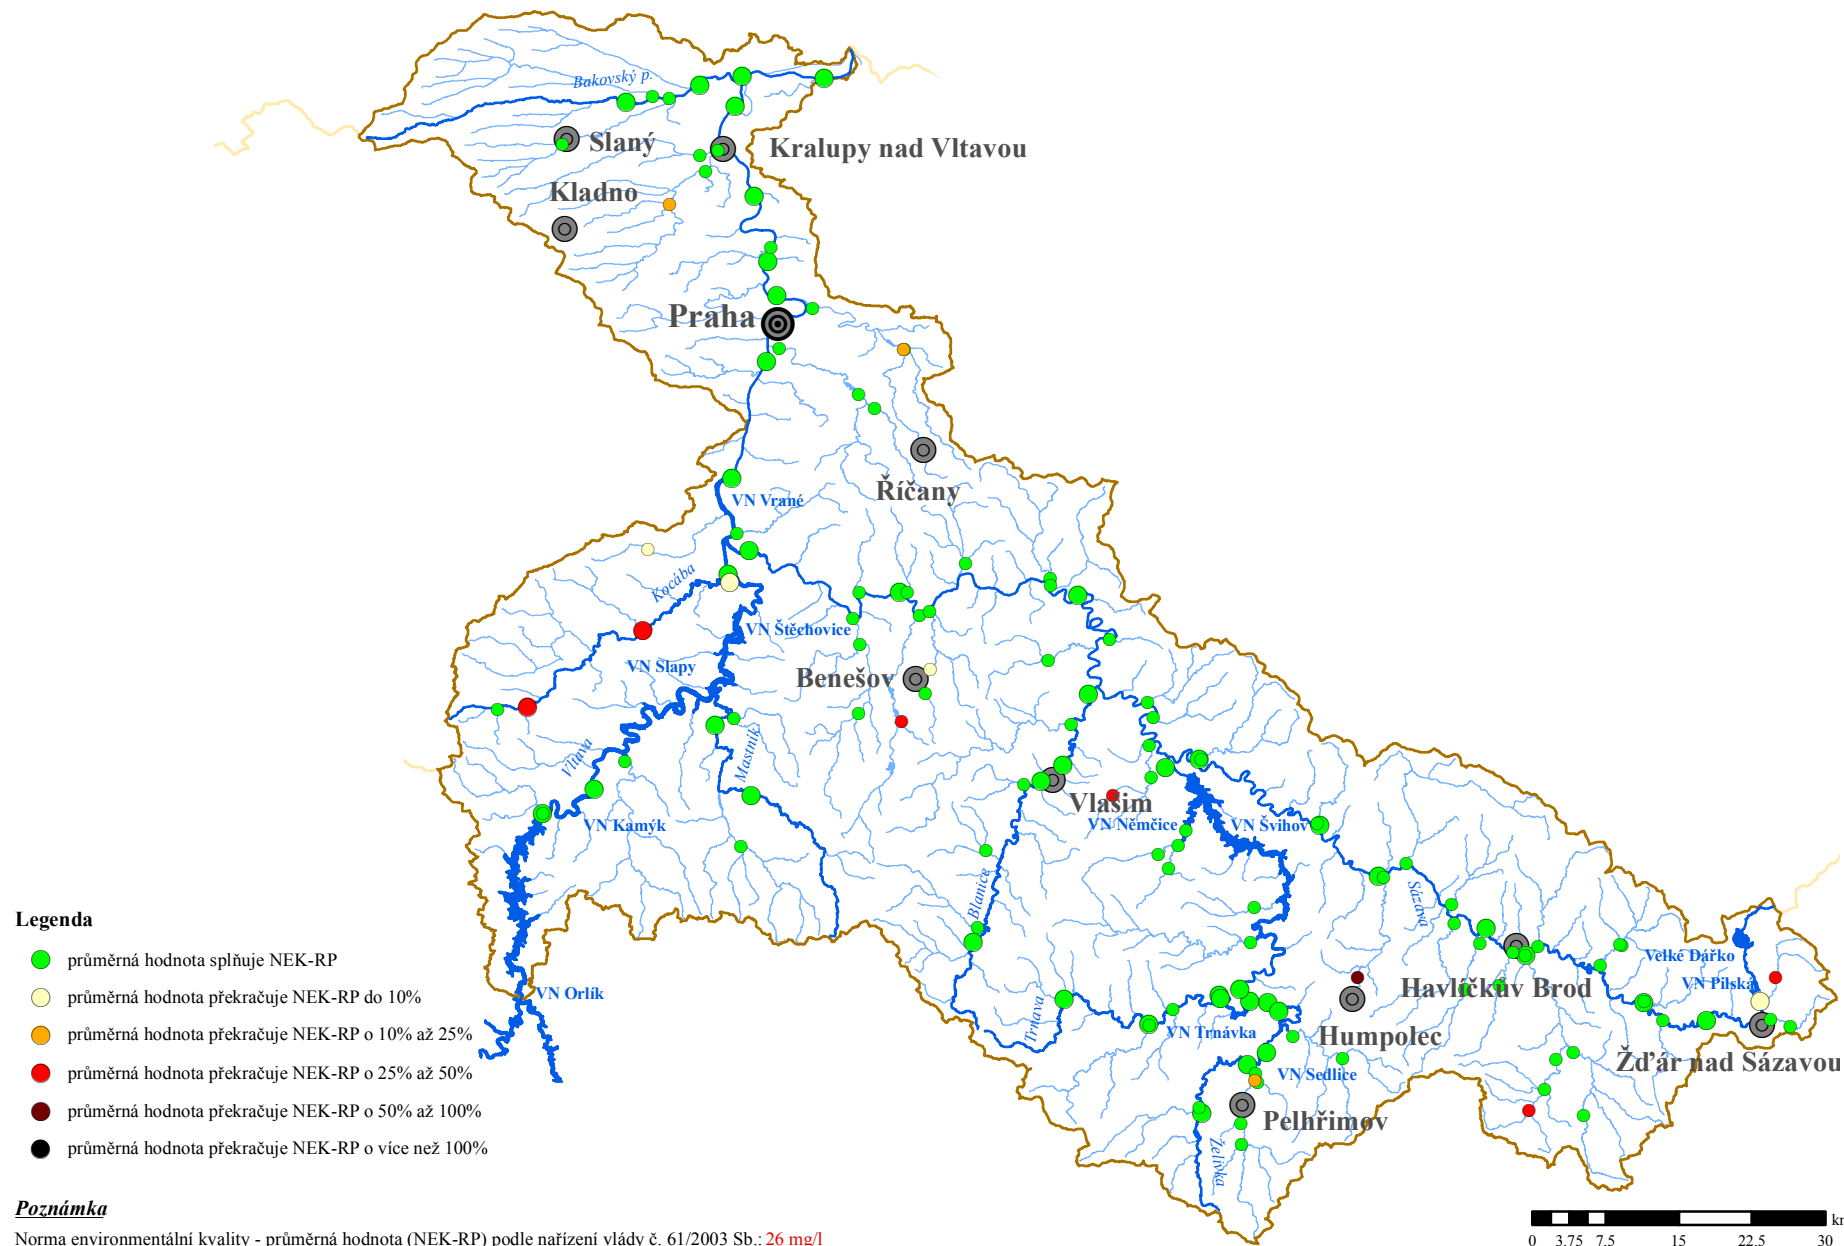

Jakost vody v dílčím povodí Dolní Vltavy - podle nařízení vlády č. 61/2003 Sb.

Ukazatel: biochem. spotř. kyslíku (BSK-5) (mg/l)

Období: 2012-2013

Obr. č. 2

Jakost vody v dílčím povodí Dolní Vltavy - podle nařízení vlády č. 61/2003 Sb.

Ukazatel: chem. spotř. kyslíku dichrom. (CHSK-Cr) (mg/l)

Období: 2012-2013

Obr. č. 3

Jakost vody v dílčím povodí Dolní Vltavy - podle nařízení vlády č. 61/2003 Sb.

Ukazatel: dusík amoniakální (mg/l)

Období: 2012-2013

Obr. č. 4

0 3,75 7,5 15 22,5 30 km

Jakost vody v dílčím povodí Dolní Vltavy - podle nařízení vlády č. 61/2003 Sb.

Ukazatel: dusík dusičnanový (mg/l)

Období: 2012-2013

Obr. č. 5

Jakost vody v dílčím povodí Dolní Vltavy - podle nařízení vlády č. 61/2003 Sb.