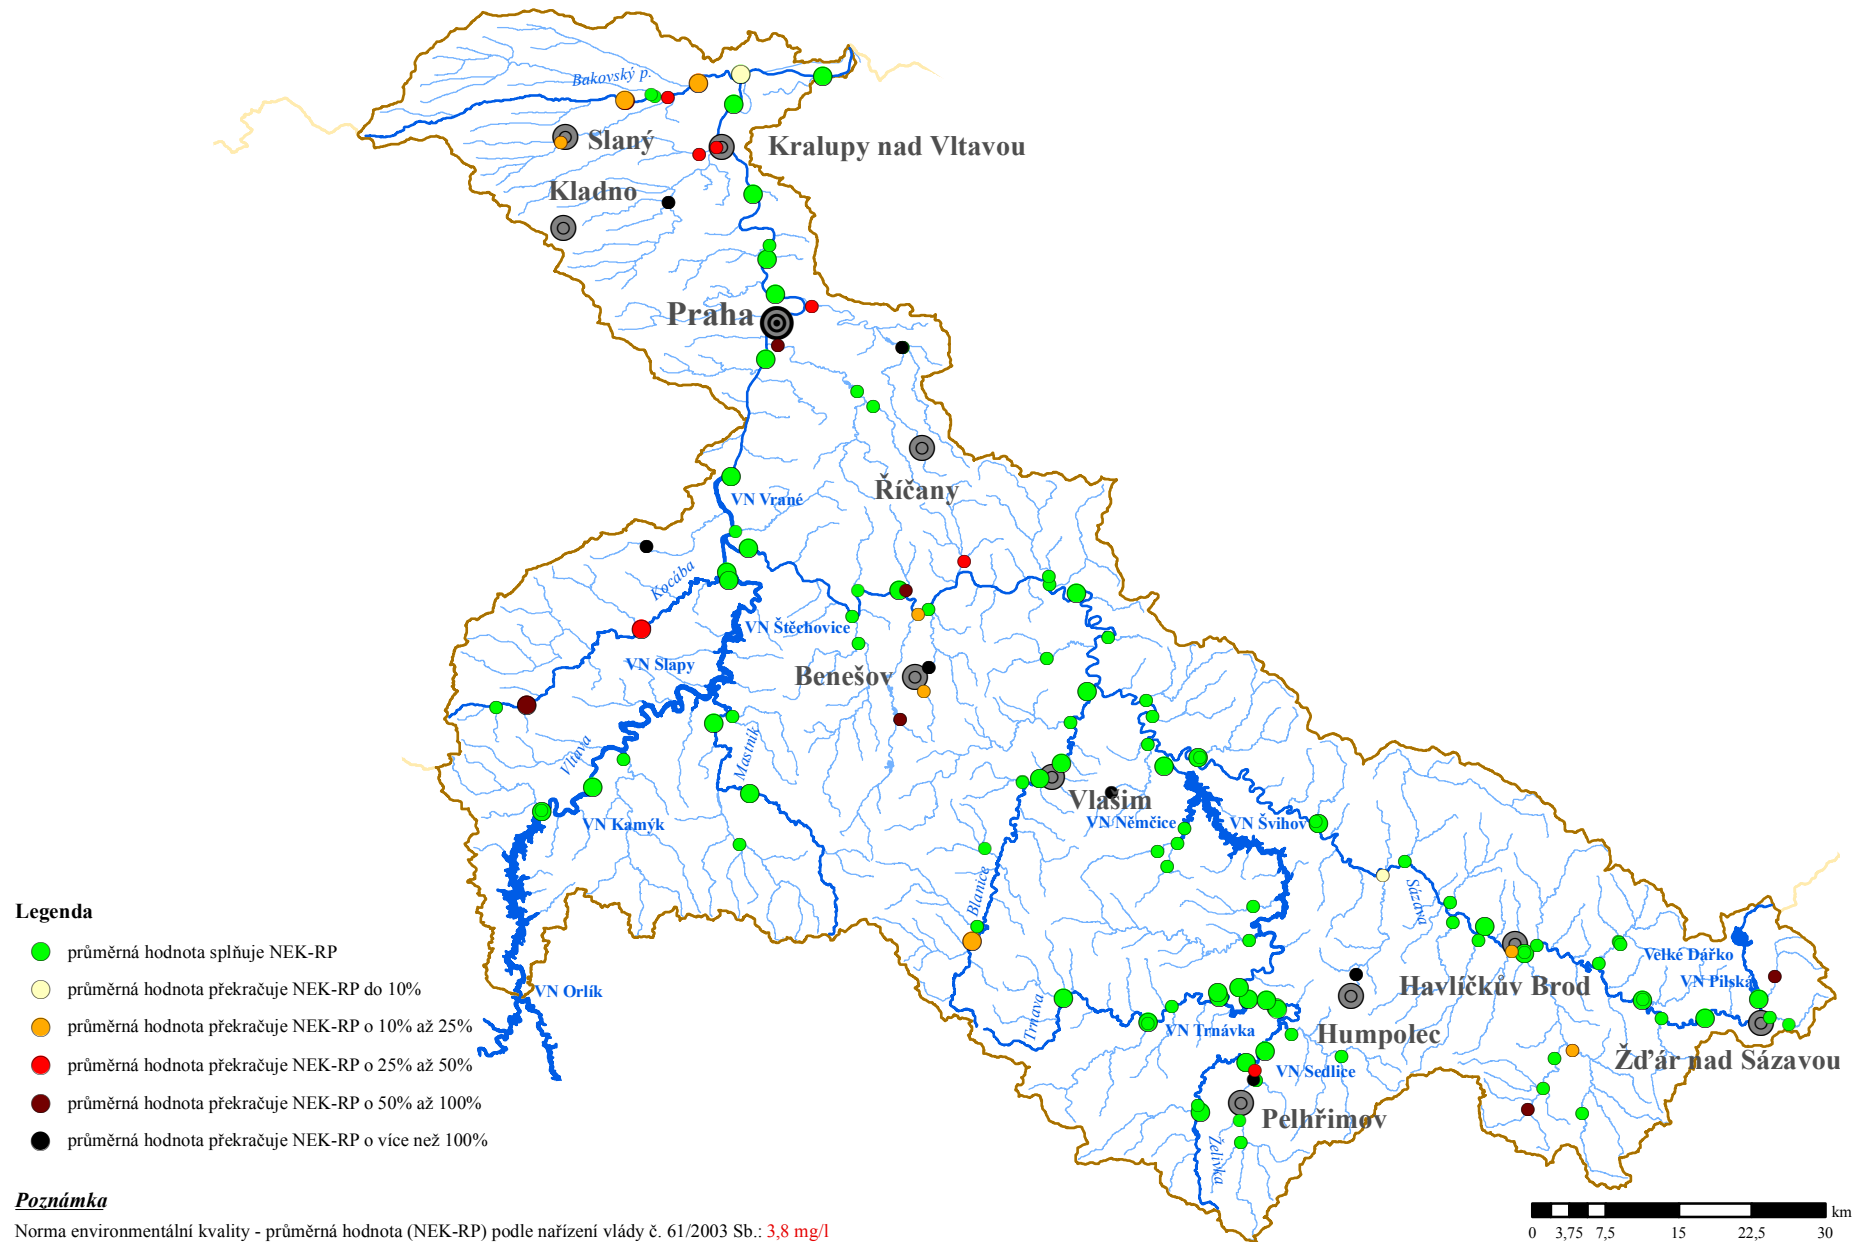

Jakost vody v dílčím povodí Dolní Vltavy - podle nařízení vlády č. 61/2003 Sb.

Ukazatel: biochem. spotř. kyslíku (BSK-5) (mg/l)

Období: 2012-2013

Obr. č. 2

Jakost vody v dílčím povodí Dolní Vltavy - podle nařízení vlády č. 61/2003 Sb.

Ukazatel: chem. spotř. kyslíku dichrom. (CHSK-Cr) (mg/l)

Období: 2012-2013

Obr. č. 3

Jakost vody v dílčím povodí Dolní Vltavy - podle nařízení vlády č. 61/2003 Sb.

Ukazatel: dusík amoniakální (mg/l)

Období: 2012-2013

Obr. č. 4

0 3,75 7,5 15 22,5 30 km

Jakost vody v dílčím povodí Dolní Vltavy - podle nařízení vlády č. 61/2003 Sb.

Ukazatel: dusík dusičnanový (mg/l)

Období: 2012-2013

Obr. č. 5

Jakost vody v dílčím povodí Dolní Vltavy - podle nařízení vlády č. 61/2003 Sb.