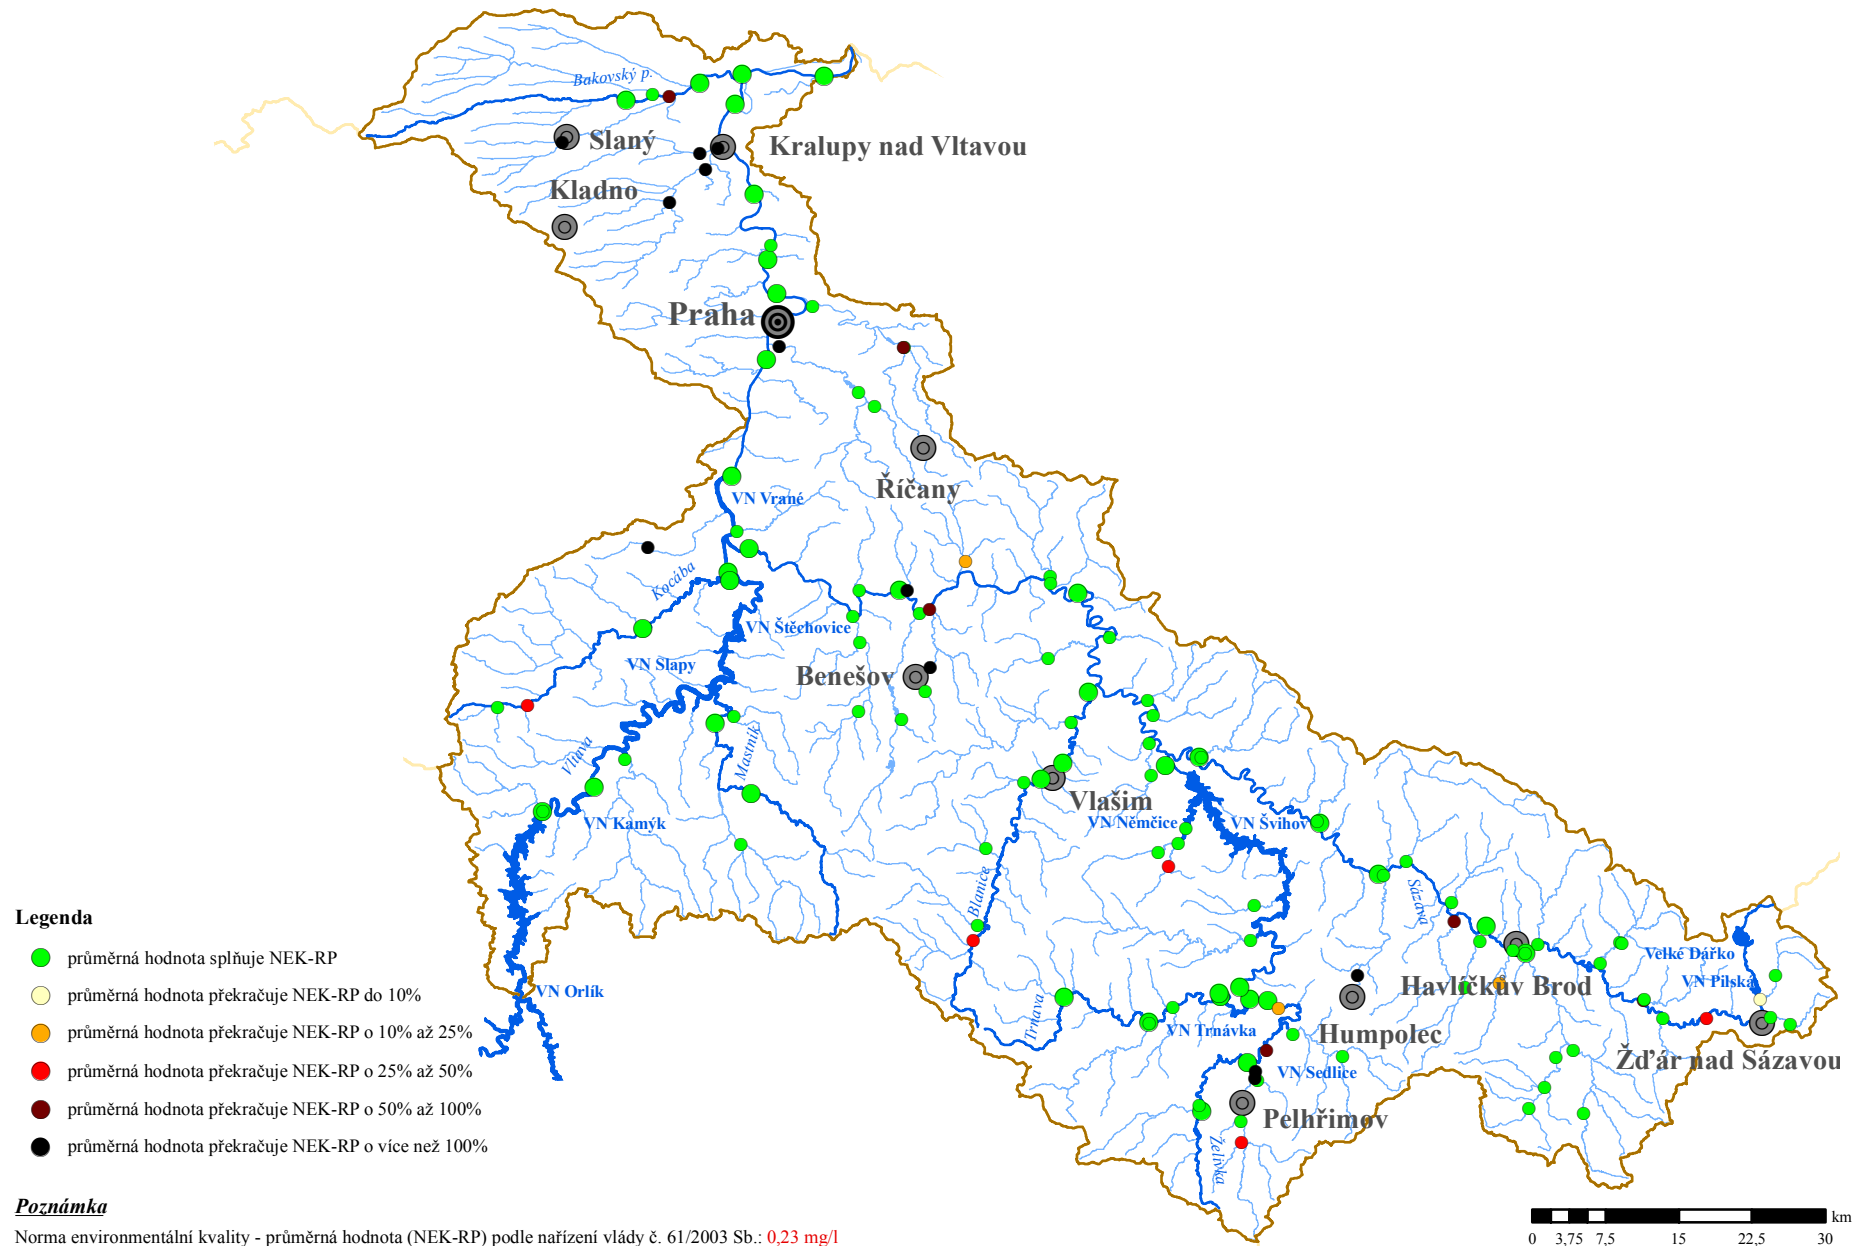

Jakost vody v dílčím povodí Dolní Vltavy - podle nařízení vlády č. 61/2003 Sb.

Ukazatel: biochem. spotř. kyslíku (BSK-5) (mg/l)

Období: 2012-2013

Obr. č. 2

Jakost vody v dílčím povodí Dolní Vltavy - podle nařízení vlády č. 61/2003 Sb.

Ukazatel: chem. spotř. kyslíku dichrom. (CHSK-Cr) (mg/l)

Období: 2012-2013

Obr. č. 3

Jakost vody v dílčím povodí Dolní Vltavy - podle nařízení vlády č. 61/2003 Sb.

Ukazatel: dusík amoniakální (mg/l)

Období: 2012-2013

Obr. č. 4

0 3,75 7,5 15 22,5 30 km

Jakost vody v dílčím povodí Dolní Vltavy - podle nařízení vlády č. 61/2003 Sb.

Ukazatel: dusík dusičnanový (mg/l)

Období: 2012-2013

Obr. č. 5

Jakost vody v dílčím povodí Dolní Vltavy - podle nařízení vlády č. 61/2003 Sb.