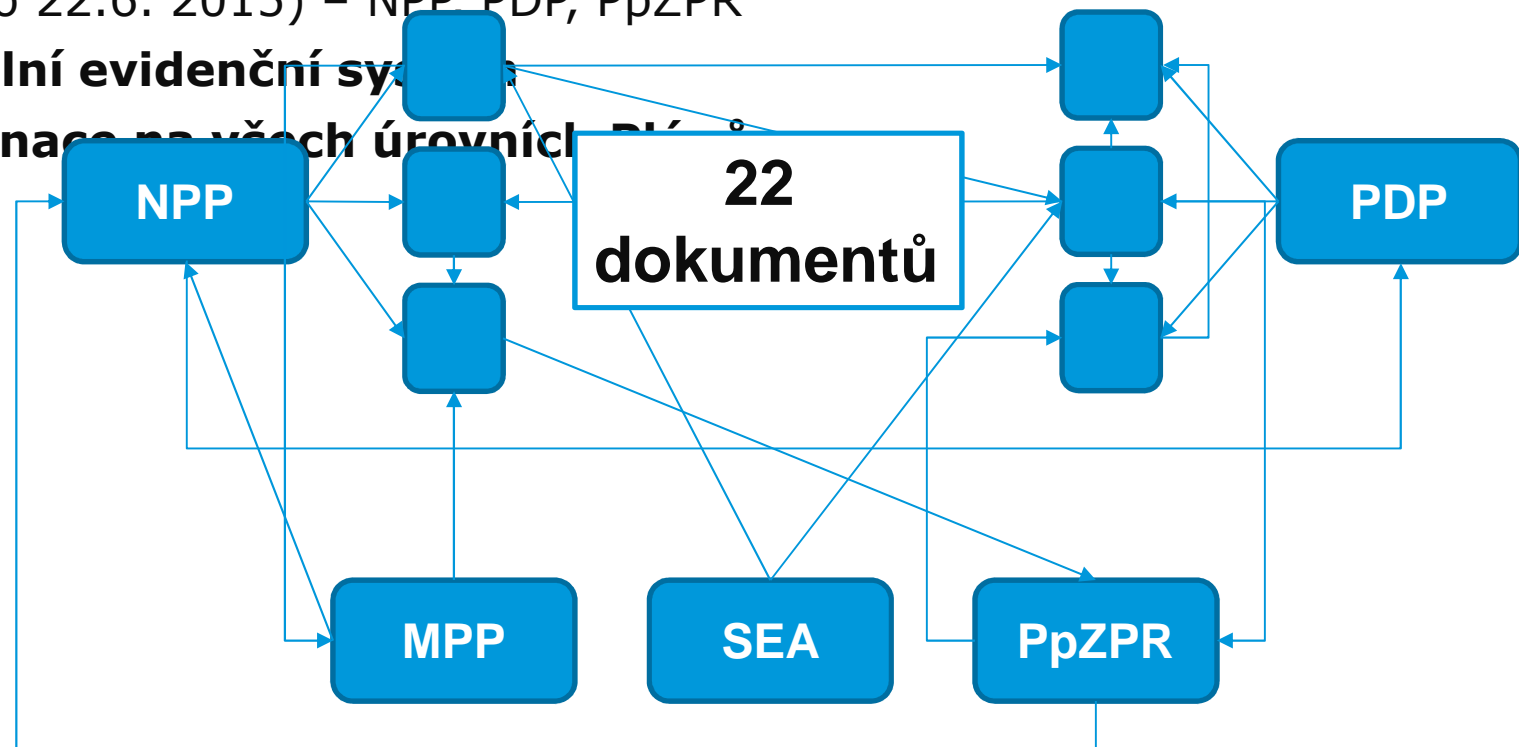

## Základní principy

- dle § 19 vyhlášky č. 24/2011 Sb. - od 22.12. 2014 po dobu 6 měsíců (do 22.6. 2015) – NPP, PDP, PpZPR

1. Centrální evidenční systém
2. Koordinace na všech úrovních

## **Základní principy**

- Zásadní připomínka v jednom plánu (např. k opatření) se musí promítnout i do těch nadřazených i podřazených plánů
- O došlých připomínkách je nutné vzájemně sdílet informace
- Možnost sdílet i způsob vypořádání – aby stejné nebo obdobné připomínky byly obdobně a nikoliv protichůdně vypořádány
- Zpráva o vypořádání připomínek

### Kapitola plánu\*

Které kapitoly se připomínka týká především?

- úvod
- charakteristika
- vlivy
- hodnocení stavu

The screenshot shows a web application interface with a browser window at the top. The main content area displays a list of reminders under the heading "Připomínky". The list includes:

- Upravil jste položku** (You edited an item) - po 16:37 - Připomínky\_seznam
- Přesunul jste položku do koše** (You moved an item to the trash) - Pošláte - po 16:31 - Připomínky\_seznam.xlsx

On the right side, there is a detailed view of a reminder titled "Připomínky". It shows the "Aktivita" (Activity) tab selected, with a loading indicator "Načítání..." (Loading...). The interface includes navigation elements like "Podrobnosti" (Details) and "Aktivita" (Activity) tabs, and a sidebar with various icons and a search bar.