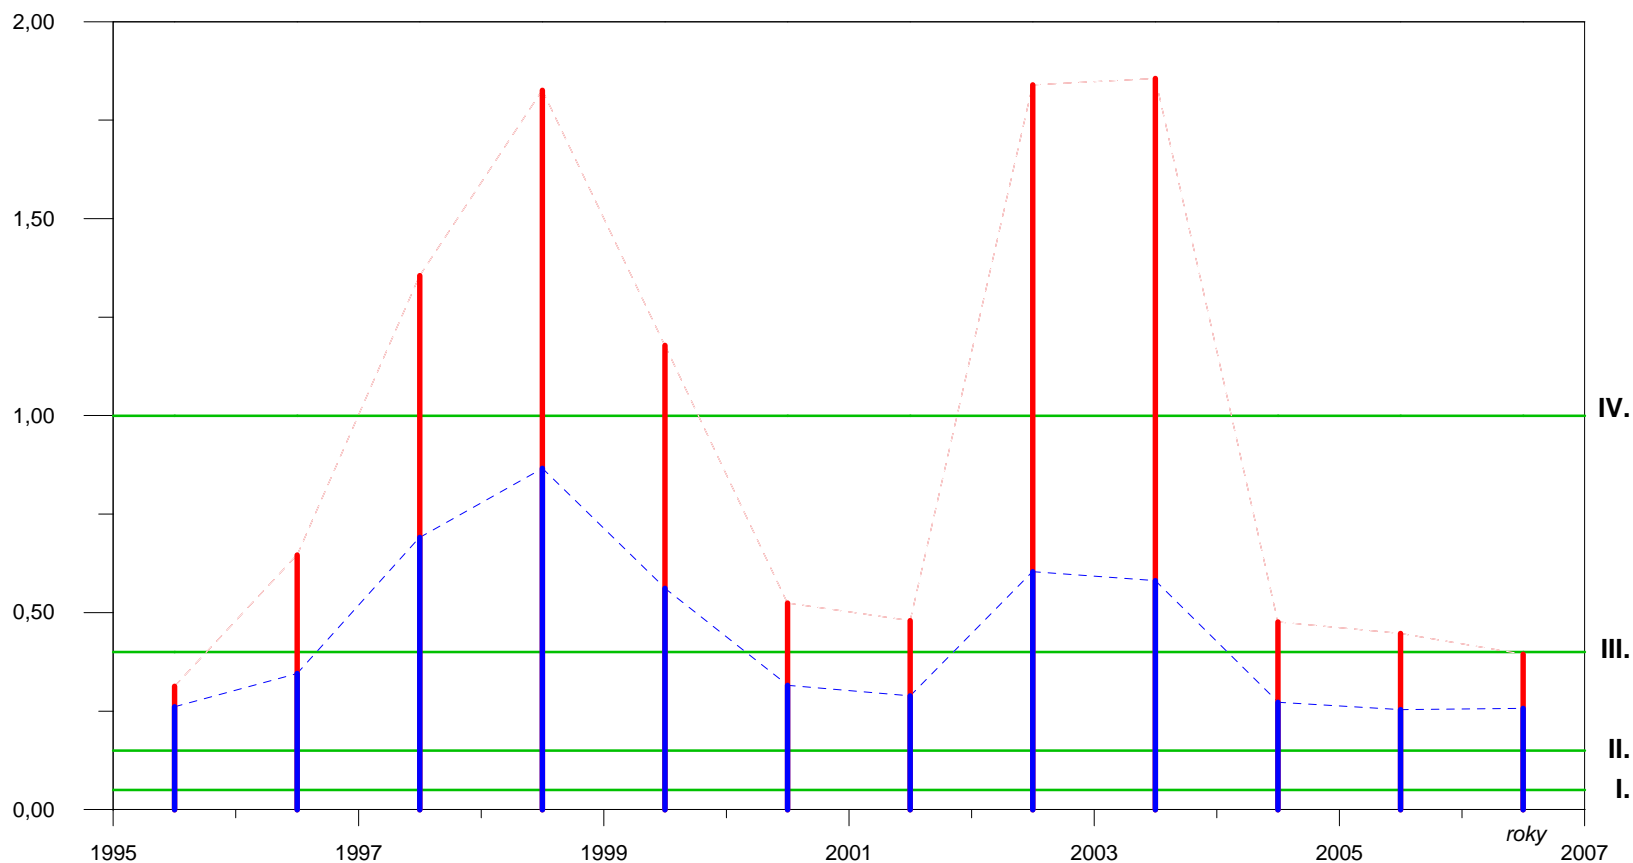

Mastník (př.Vltavy-DV) - vývoj jakosti vody v profilu Radíč, říční km 9.00

Ukazatel: fosfor celkový (mg/l)

Období: 1995-2007

Graf č. 46

Poznámka

hodnota C90 podle nařízení vlády č. 61/2003 Sb. ve znění nařízení vlády č. 229/2007 Sb.: 0,2 mg/l

Legenda

- Charakteristická hodnota podle čl. 4.4 a 4.6 ČSN 75 7221
- Průměr
- Hranice třídy jakosti podle ČSN 75 7221