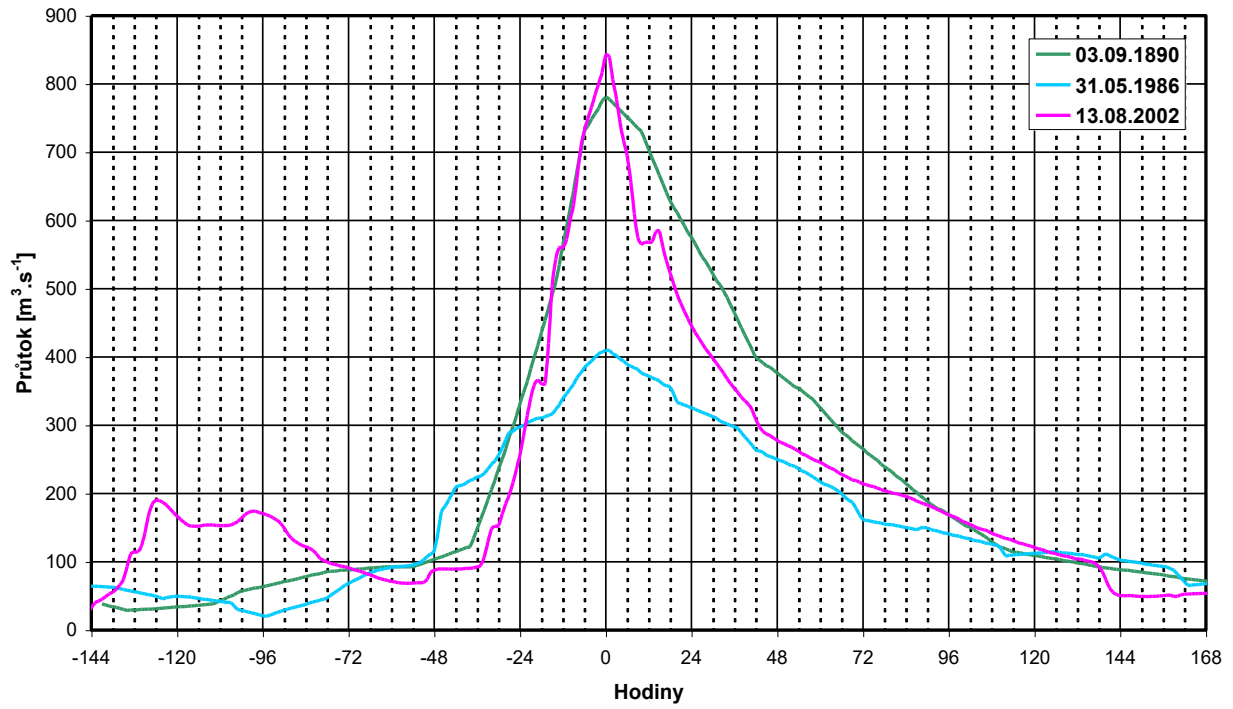

Radbuza – Lhota

Úhlava – Štěnovice

Berounka – Plzeň – Bílá Hora

Sřela – Plasy

Litavka – Králův Dvůr

Berounka – Beroun