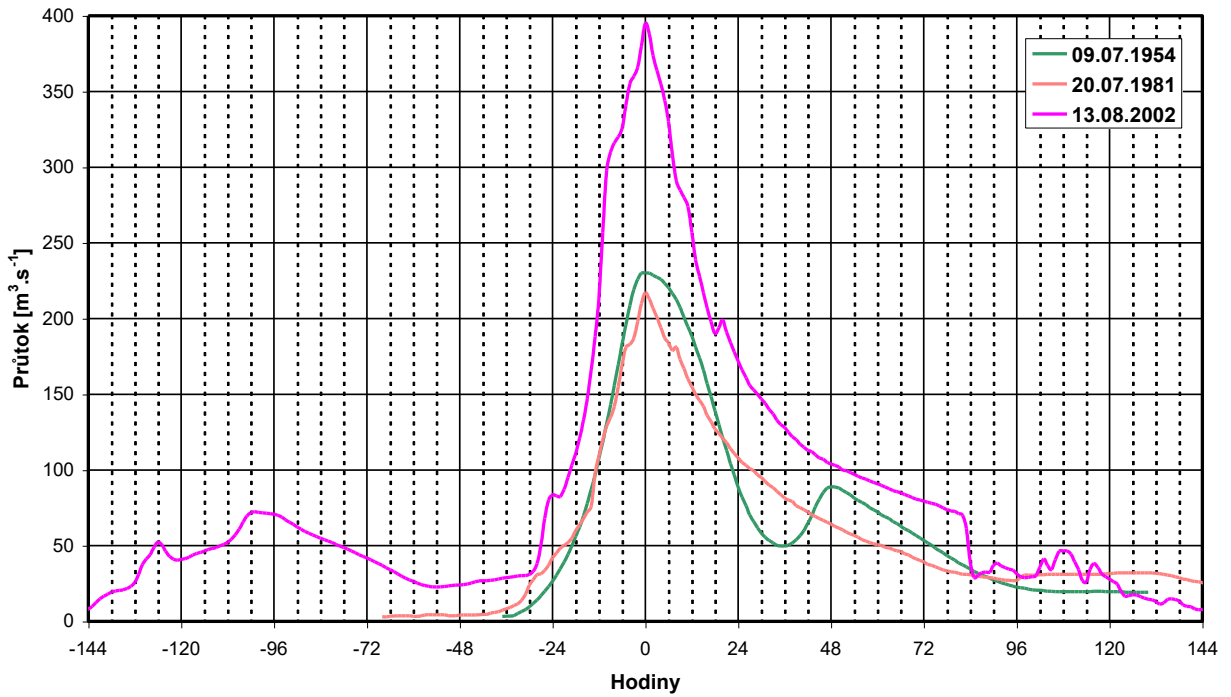

Radbuza – Lhota

Úhlava – Štěnovice

Berounka – Plzeň – Bílá Hora

Sřela – Plasy

Litavka – Králův Dvůr

Berounka – Beroun