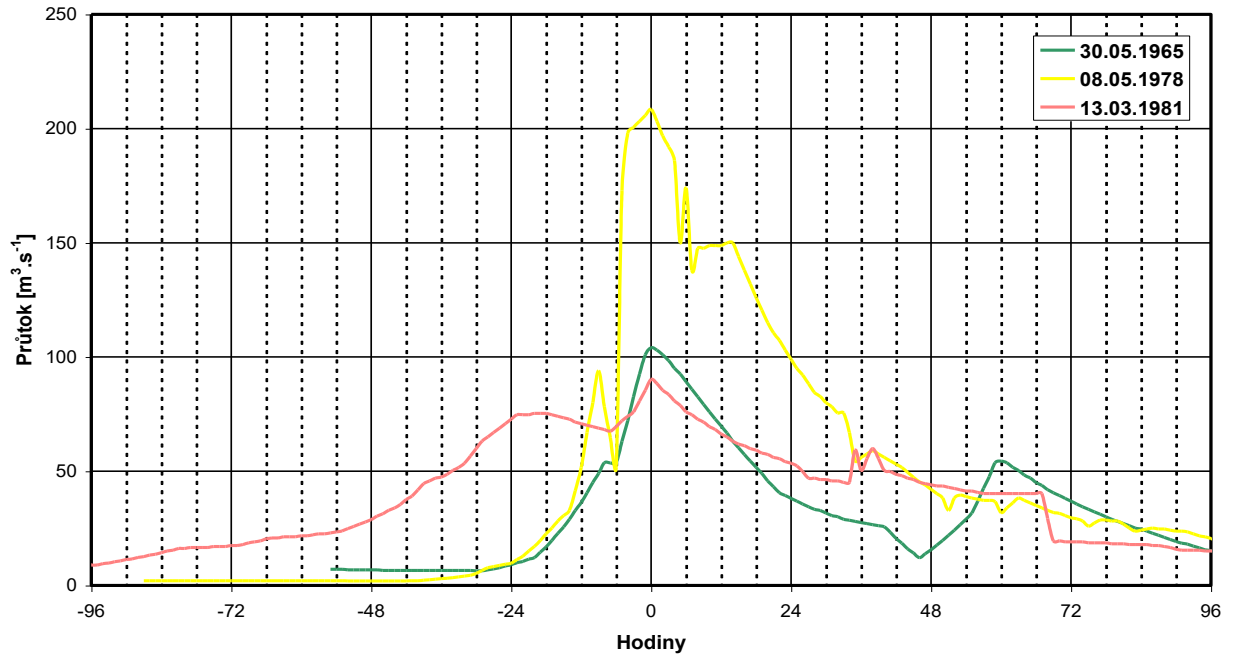

Radbuza – Lhota

Úhlava – Štěnovice

Berounka – Plzeň – Bílá Hora

Sřela – Plasy

Litavka – Králův Dvůr

Berounka – Beroun