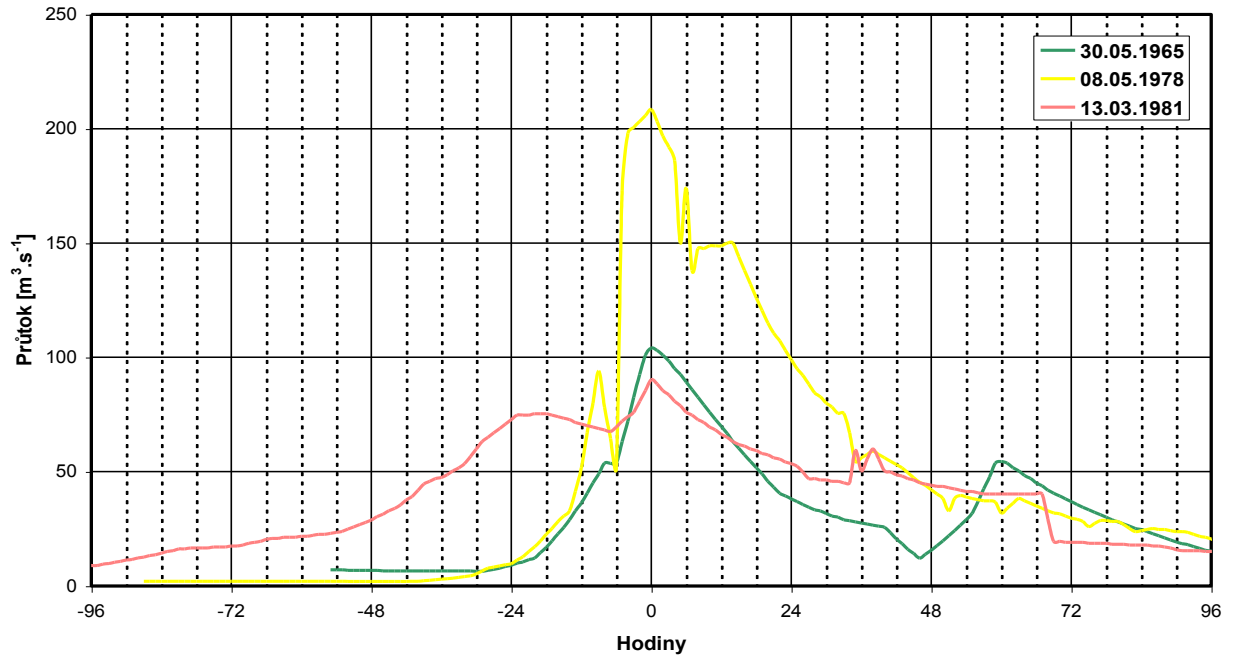

Radbuza – Lhota

Úhlava – Štěnovice

Berounka – Plzeň – Bílá Hora

Střela – Plasy

Litavka – Králův Dvůr

Berounka – Beroun