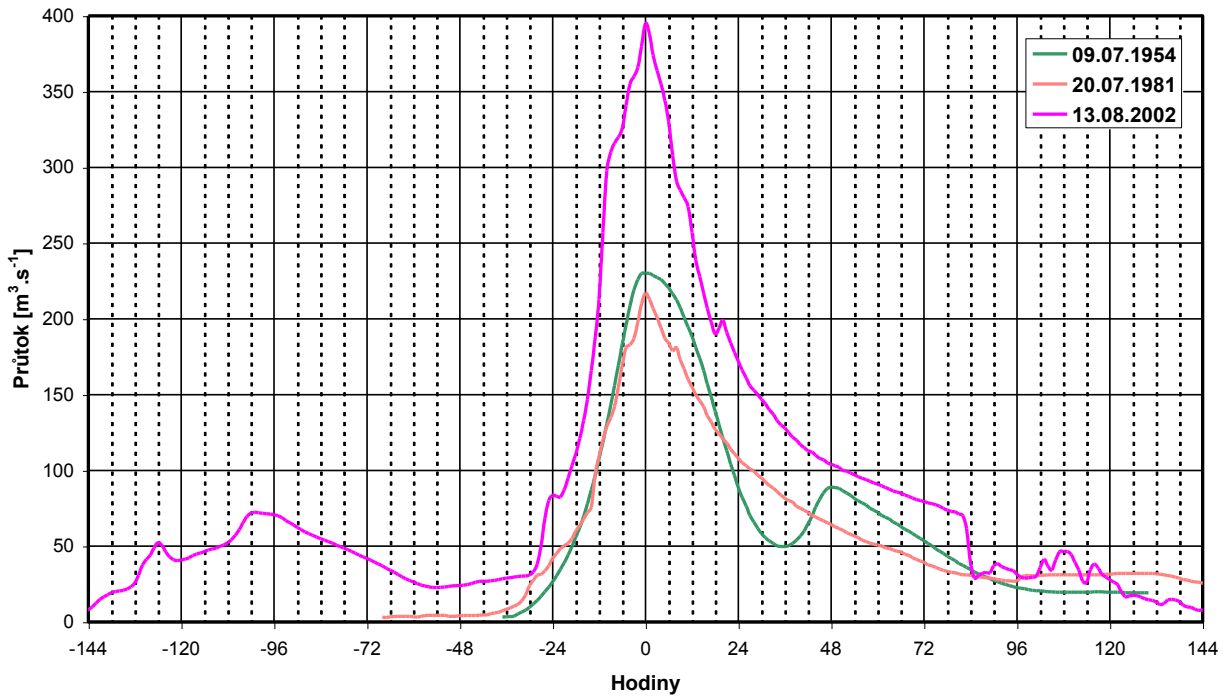

Radbuza – Lhota

Úhlava – Štěnovice

Berounka – Plzeň – Bílá Hora

Střela – Plasy

Litavka – Králův Dvůr

Berounka – Beroun