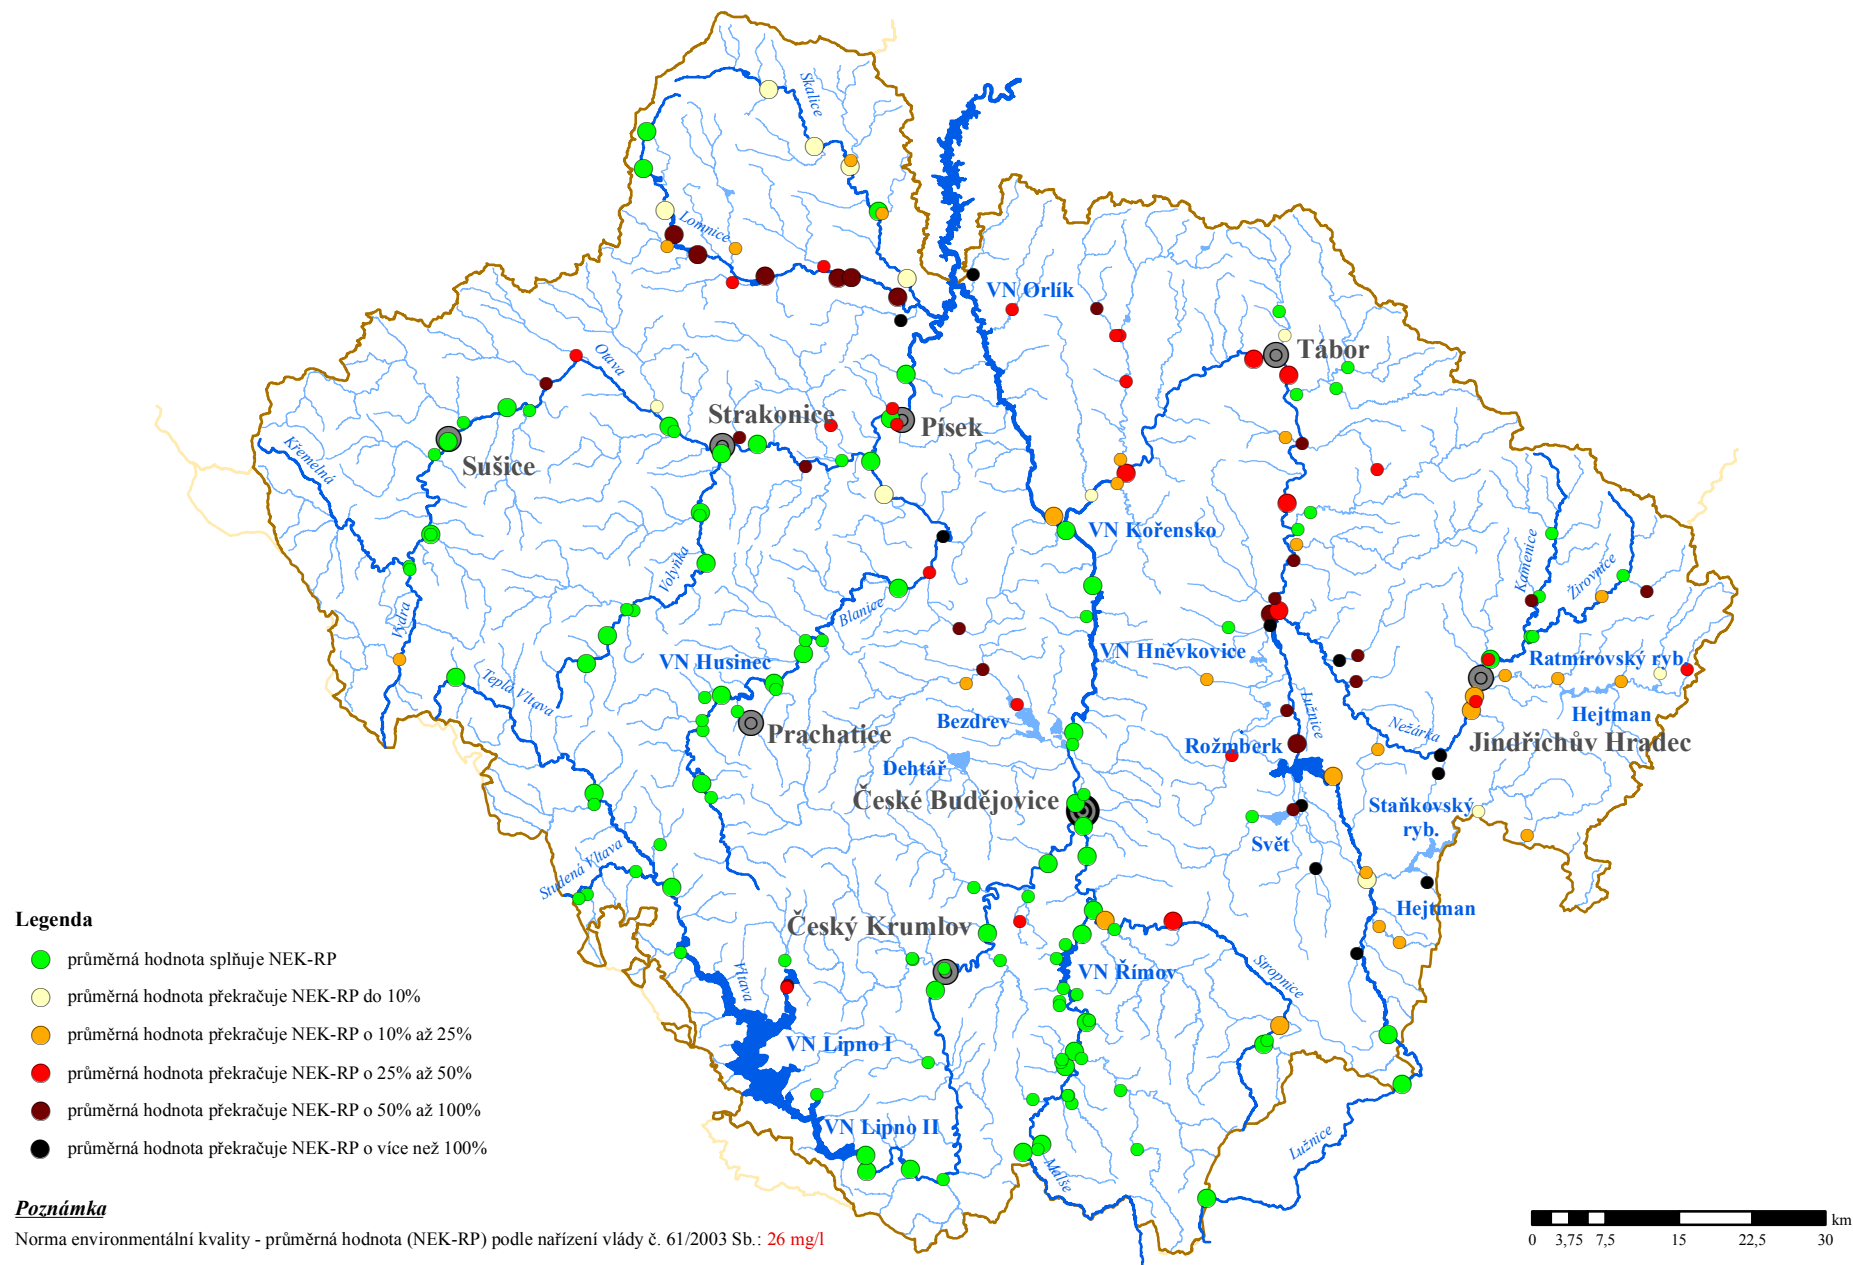

Jakost vody v dílčím povodí Horní Vltavy - podle nařízení vlády č. 61/2003 Sb.

Ukazatel: biochem. spotř. kyslíku (BSK-5) (mg/l)

Období: 2013-2014

Obr. č. 2

Jakost vody v dílčím povodí Horní Vltavy - podle nařízení vlády č. 61/2003 Sb.

Ukazatel: chem. spotř. kyslíku dichrom. (CHSK-Cr) (mg/l)

Období: 2013-2014

Obr. č. 3

Jakost vody v dílčím povodí Horní Vltavy - podle nařízení vlády č. 61/2003 Sb.

Ukazatel: dusík amoniakální (mg/l)

Období: 2013-2014

Jakost vody v dílčím povodí Horní Vltavy - podle nařízení vlády č. 61/2003 Sb.

Ukazatel: dusík dusičnanový (mg/l)

Období: 2013-2014

Jakost vody v dílčím povodí Horní Vltavy - podle nařízení vlády č. 61/2003 Sb.