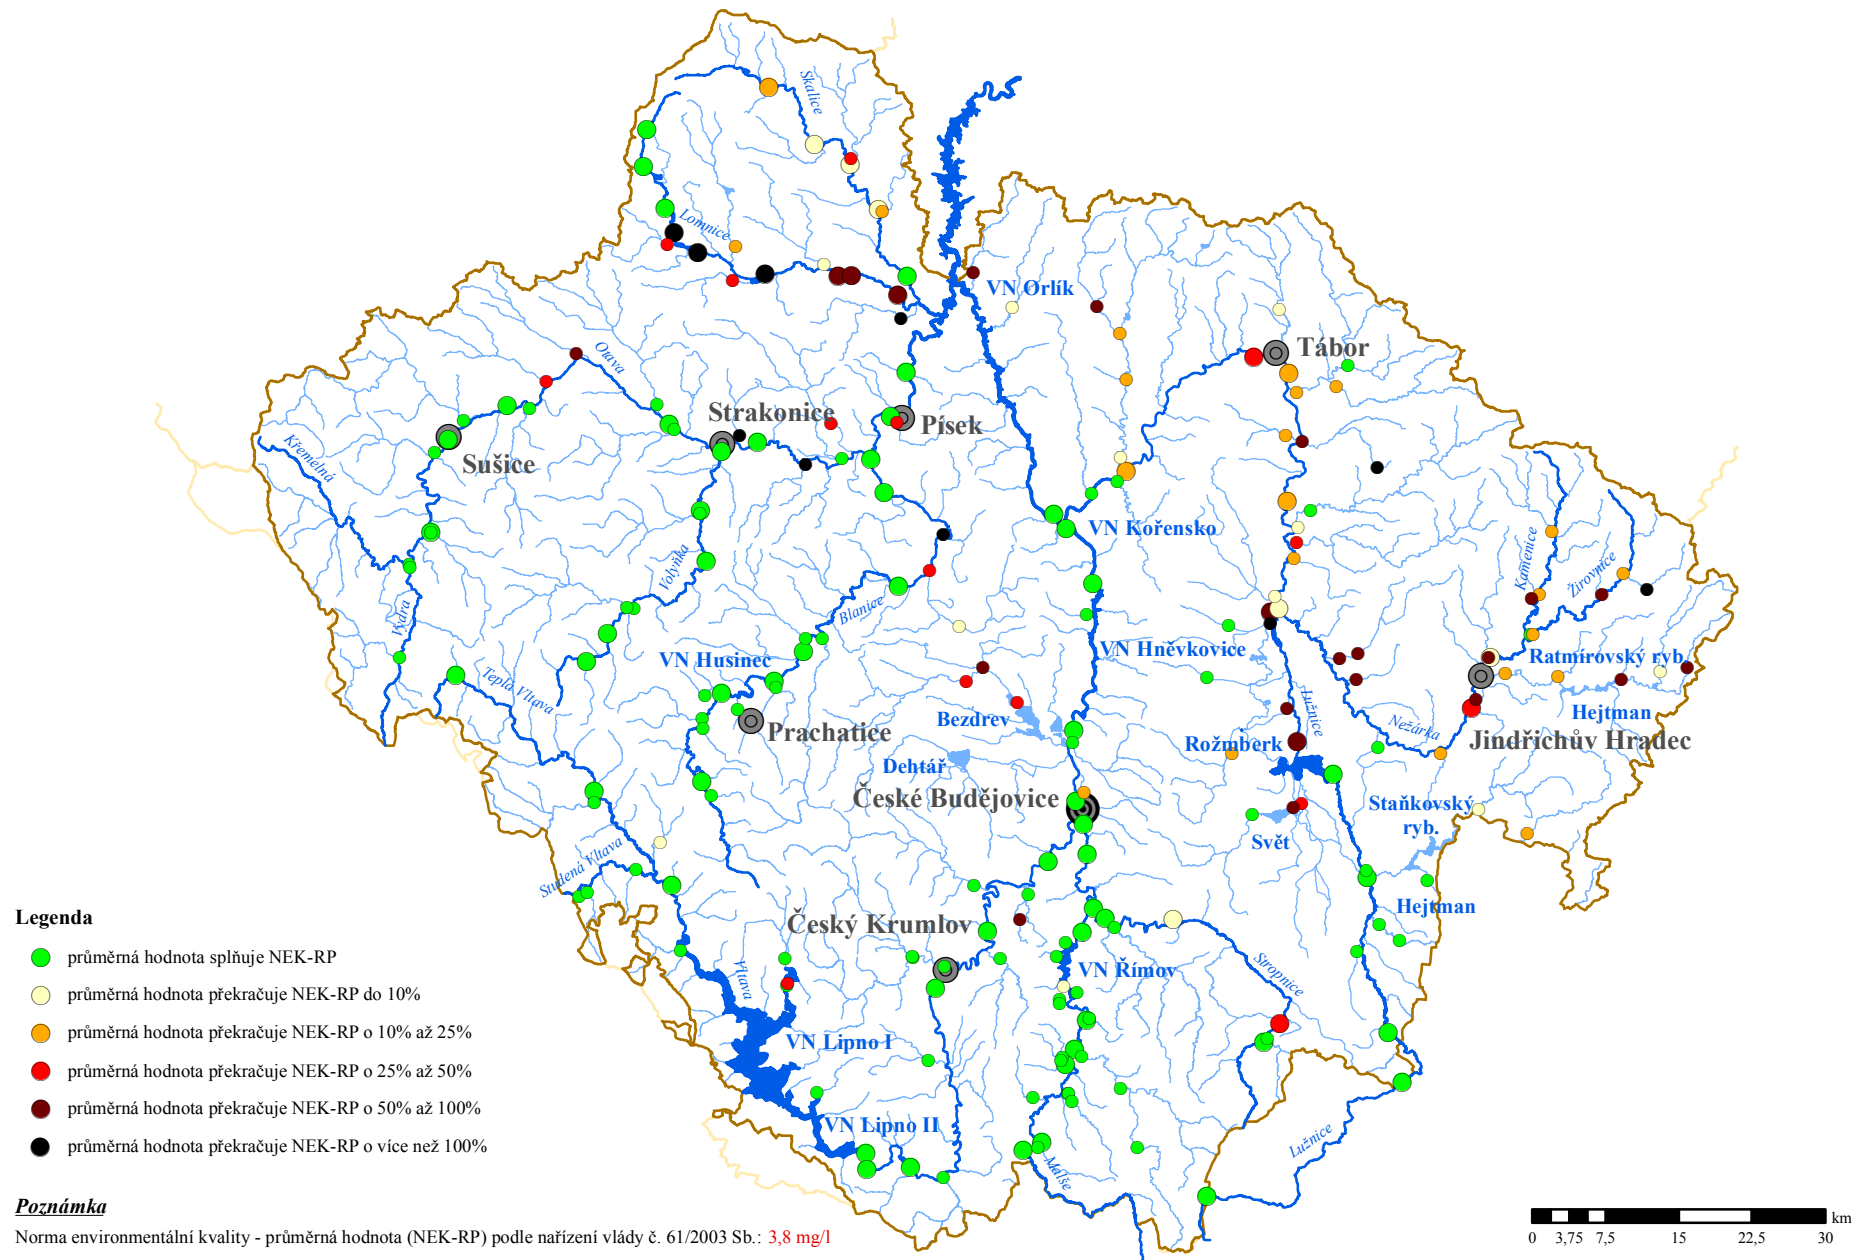

Jakost vody v dílčím povodí Horní Vltavy - podle nařízení vlády č. 61/2003 Sb.

Ukazatel: biochem. spotř. kyslíku (BSK-5) (mg/l)

Období: 2013-2014

Obr. č. 2

Jakost vody v dílčím povodí Horní Vltavy - podle nařízení vlády č. 61/2003 Sb.

Ukazatel: chem. spotř. kyslíku dichrom. (CHSK-Cr) (mg/l)

Období: 2013-2014

Obr. č. 3

Jakost vody v dílčím povodí Horní Vltavy - podle nařízení vlády č. 61/2003 Sb.

Ukazatel: dusík amoniakální (mg/l)

Období: 2013-2014

Jakost vody v dílčím povodí Horní Vltavy - podle nařízení vlády č. 61/2003 Sb.

Ukazatel: dusík dusičnanový (mg/l)

Období: 2013-2014

Jakost vody v dílčím povodí Horní Vltavy - podle nařízení vlády č. 61/2003 Sb.