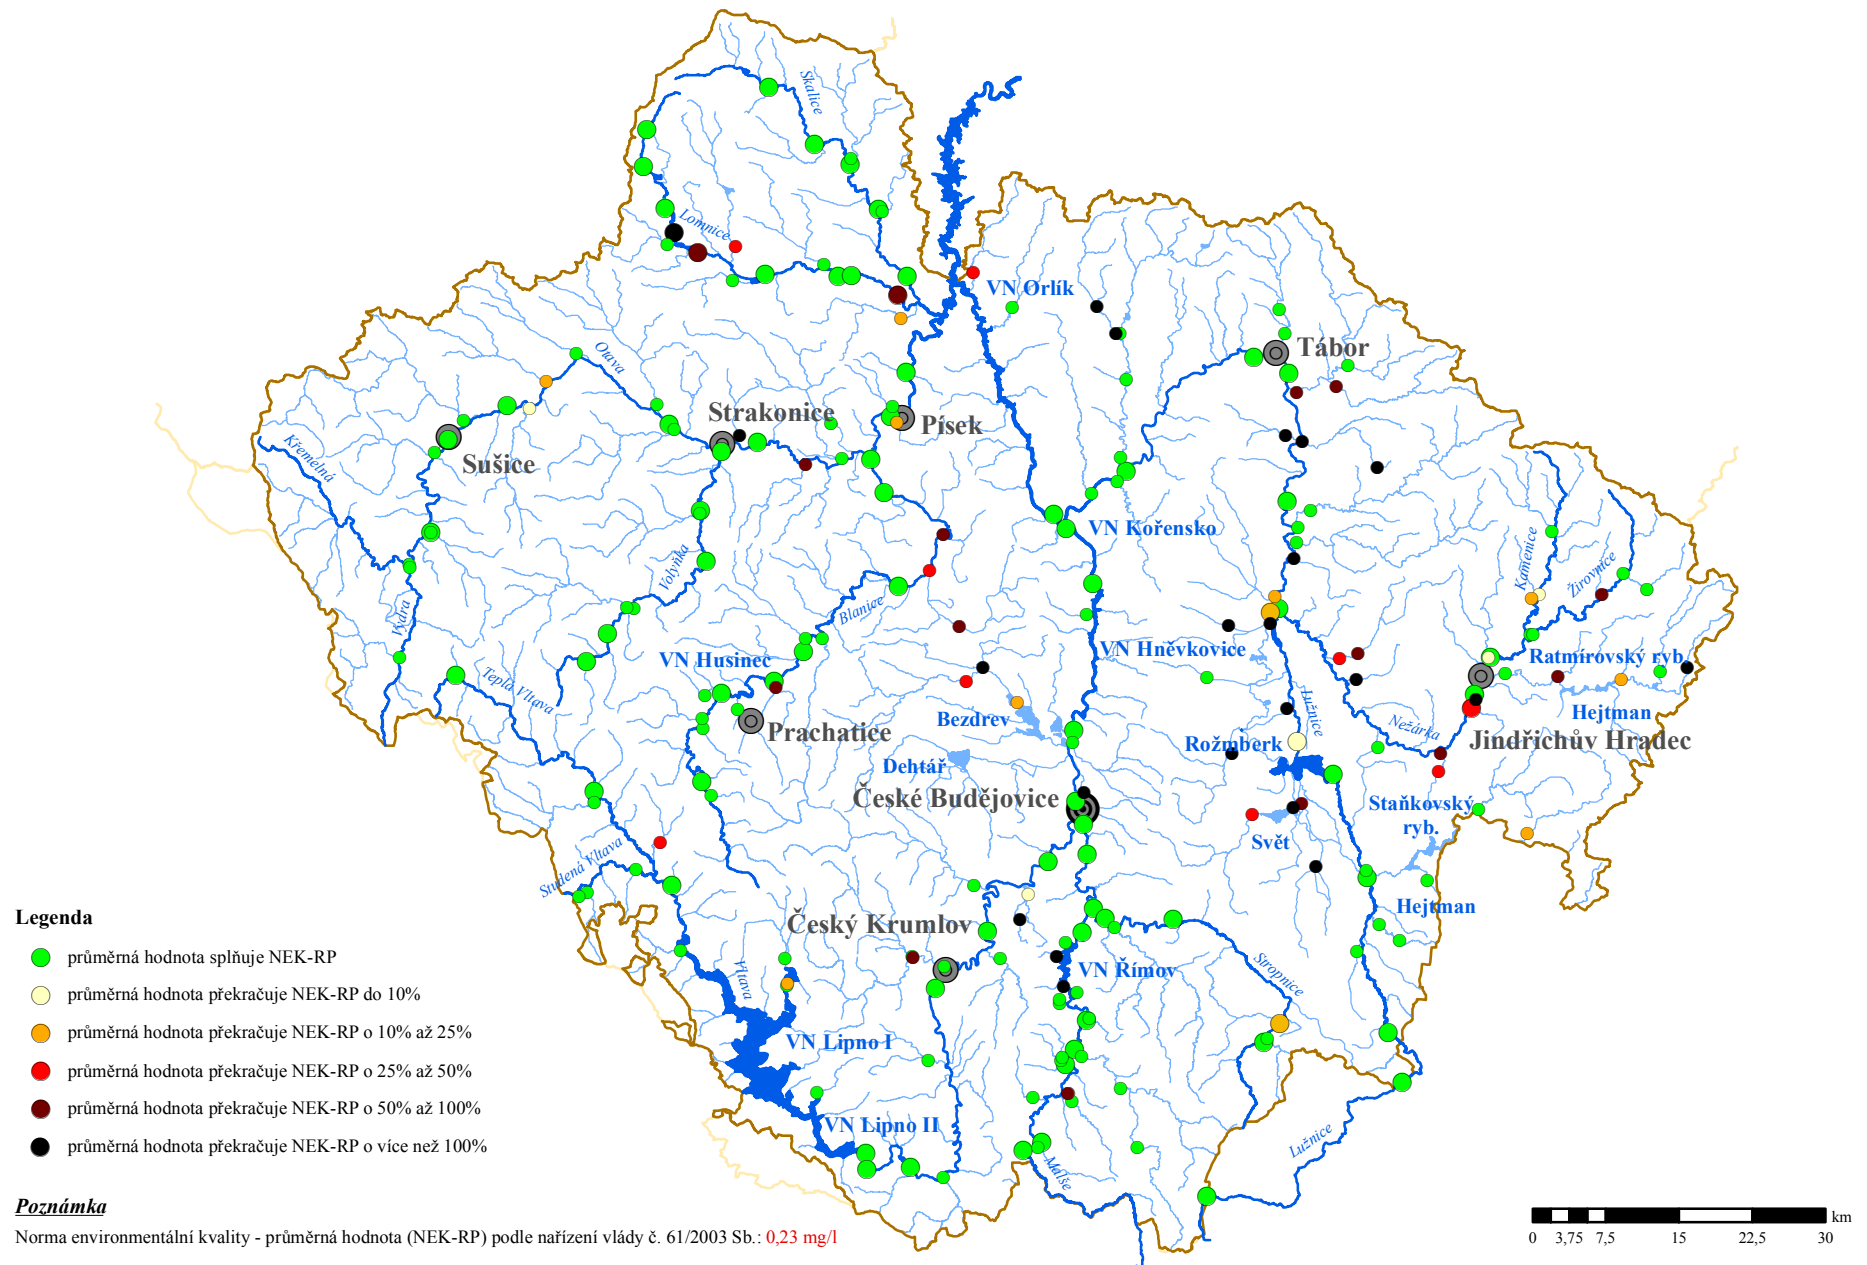

Jakost vody v dílčím povodí Horní Vltavy - podle nařízení vlády č. 61/2003 Sb.

Ukazatel: biochem. spotř. kyslíku (BSK-5) (mg/l)

Období: 2013-2014

Obr. č. 2

Jakost vody v dílčím povodí Horní Vltavy - podle nařízení vlády č. 61/2003 Sb.

Ukazatel: chem. spotř. kyslíku dichrom. (CHSK-Cr) (mg/l)

Období: 2013-2014

Obr. č. 3

Jakost vody v dílčím povodí Horní Vltavy - podle nařízení vlády č. 61/2003 Sb.

Ukazatel: dusík amoniakální (mg/l)

Období: 2013-2014

Jakost vody v dílčím povodí Horní Vltavy - podle nařízení vlády č. 61/2003 Sb.

Ukazatel: dusík dusičnanový (mg/l)

Období: 2013-2014

Jakost vody v dílčím povodí Horní Vltavy - podle nařízení vlády č. 61/2003 Sb.