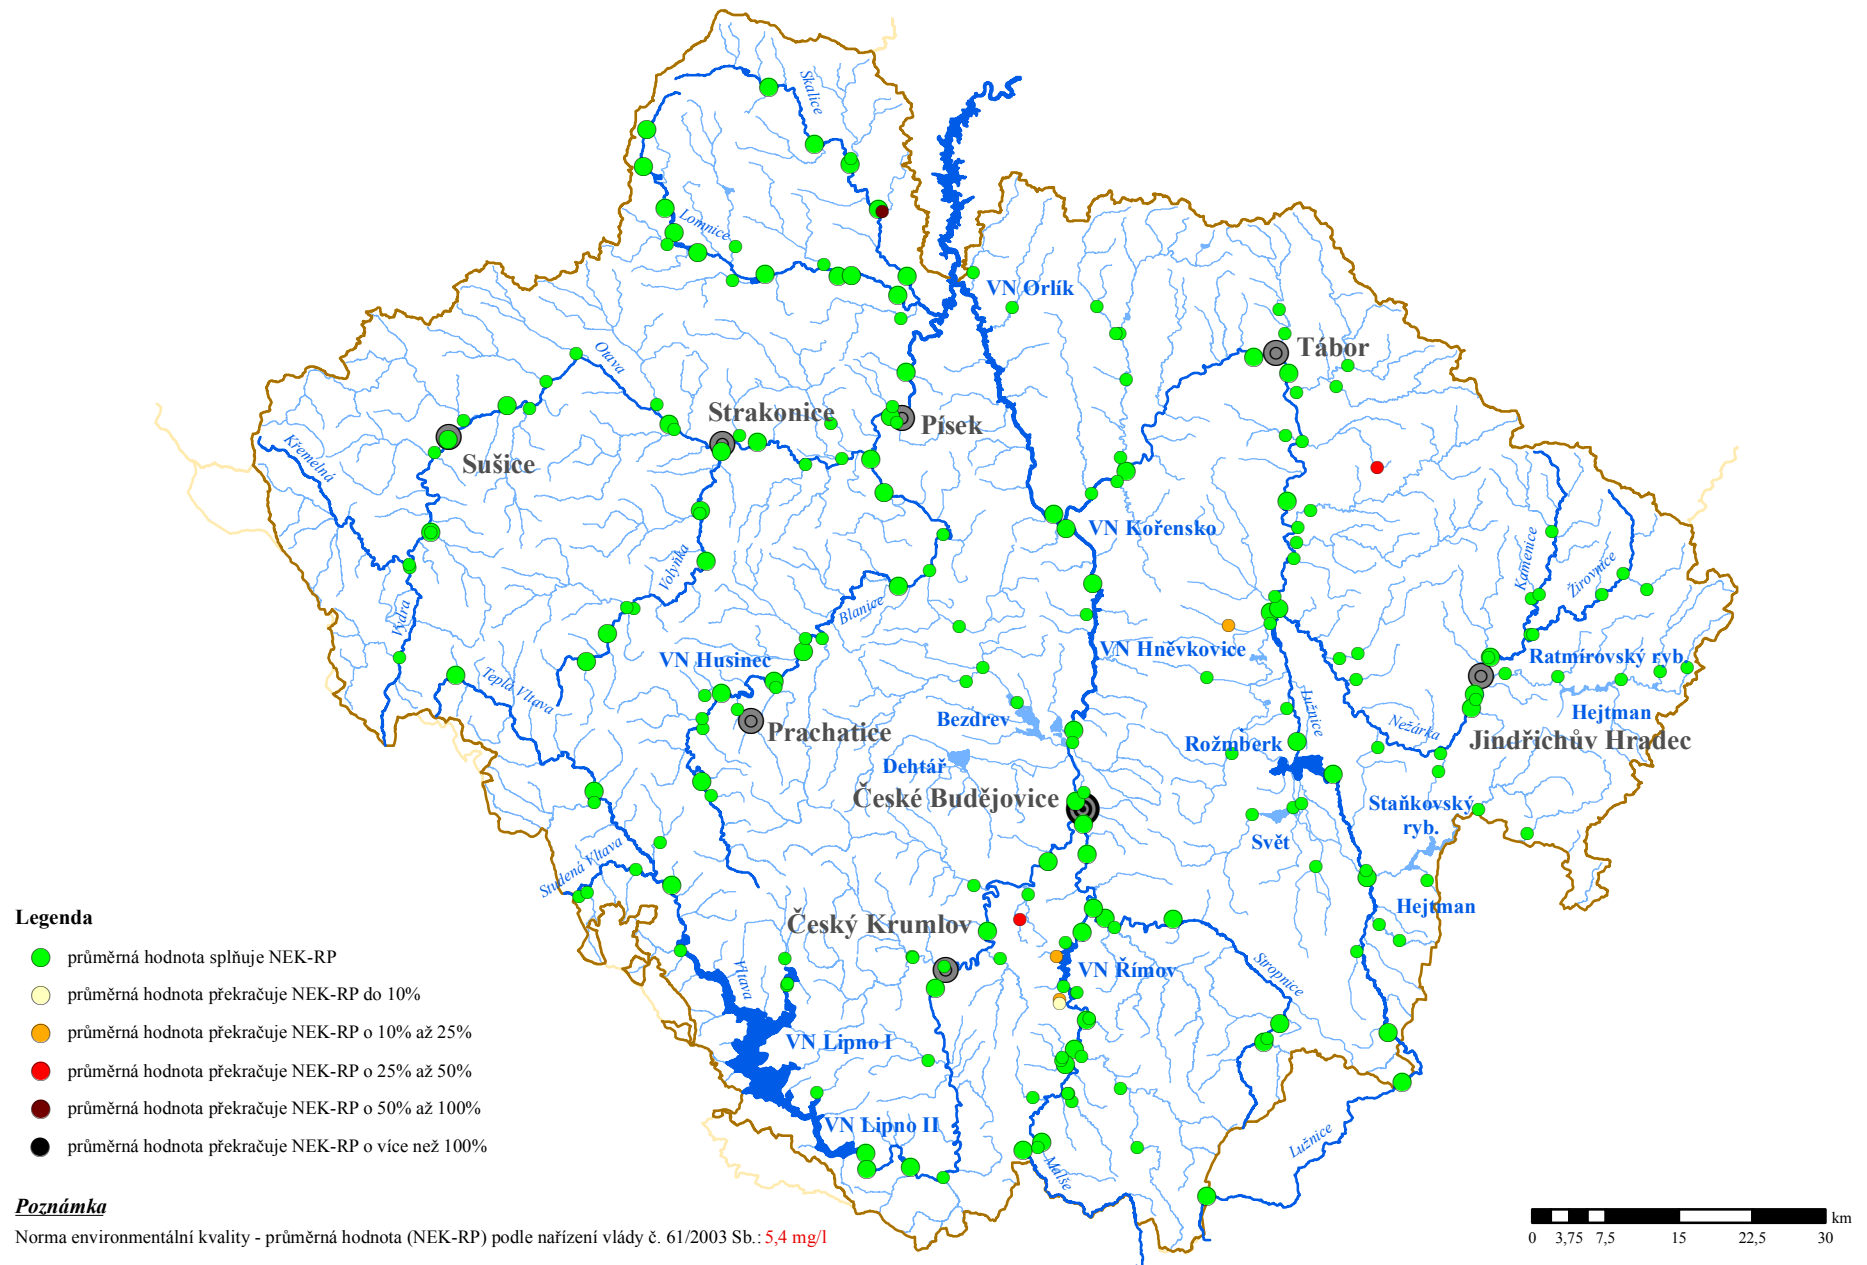

Jakost vody v dílčím povodí Horní Vltavy - podle nařízení vlády č. 61/2003 Sb.

Ukazatel: biochem. spotř. kyslíku (BSK-5) (mg/l)

Období: 2013-2014

Obr. č. 2

Jakost vody v dílčím povodí Horní Vltavy - podle nařízení vlády č. 61/2003 Sb.

Ukazatel: chem. spotř. kyslíku dichrom. (CHSK-Cr) (mg/l)

Období: 2013-2014

Obr. č. 3

Jakost vody v dílčím povodí Horní Vltavy - podle nařízení vlády č. 61/2003 Sb.

Ukazatel: dusík amoniakální (mg/l)

Období: 2013-2014

Jakost vody v dílčím povodí Horní Vltavy - podle nařízení vlády č. 61/2003 Sb.

Ukazatel: dusík dusičnanový (mg/l)

Období: 2013-2014

Jakost vody v dílčím povodí Horní Vltavy - podle nařízení vlády č. 61/2003 Sb.