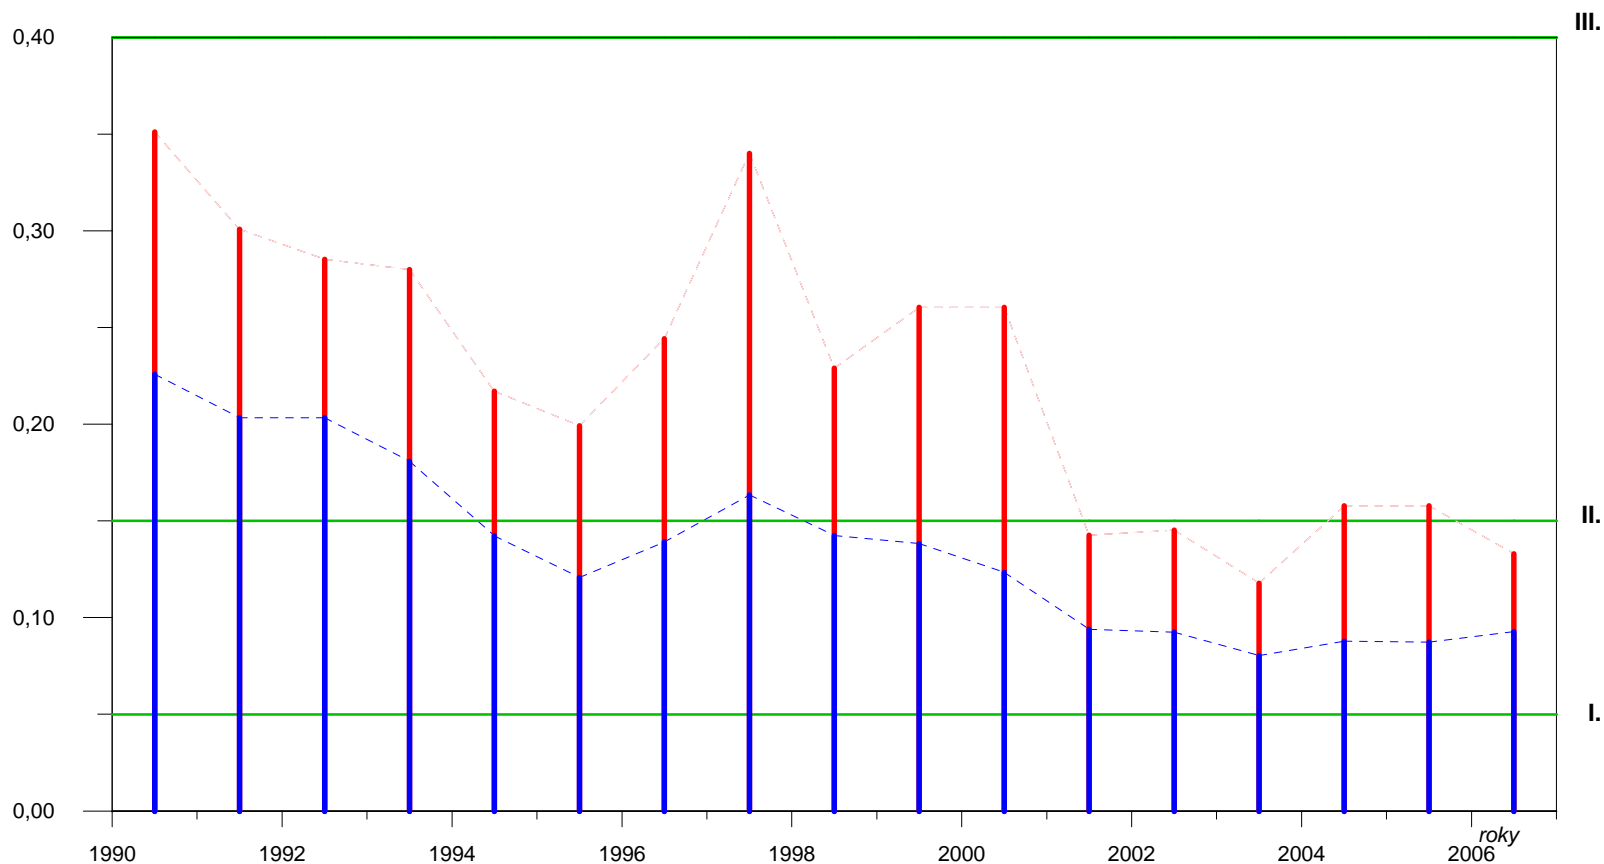

Vltava - vývoj jakosti vody v profilu Hluboká n.Vltavou, říční km 228.90

Ukazatel: fosfor celkový (mg/l)

Období: 1990-2007

Graf č. 35

Poznámka

hodnota C90 podle nařízení vlády č. 61/2003 Sb. ve znění nařízení vlády č. 229/2007 Sb.: 0,2 mg/l

Legenda

- Charakteristická hodnota podle čl. 4.4 a 4.6 ČSN 75 7221
- Průměr
- Hranice třídy jakosti podle ČSN 75 7221