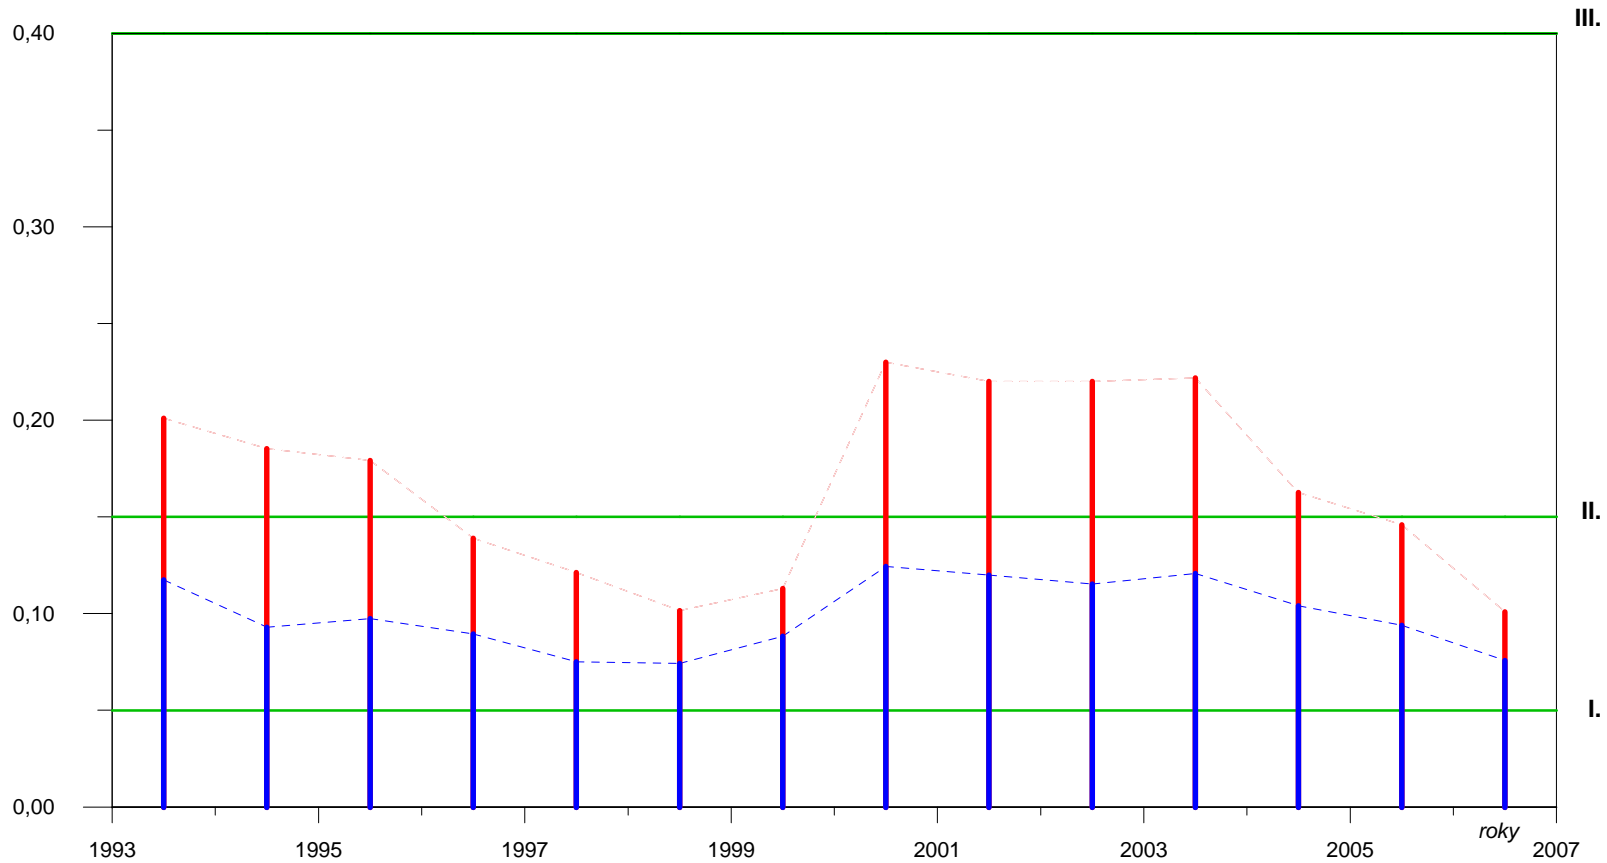

Želivka - vývoj jakosti vody v profilu Poříčí, říční km 50.60

Ukazatel: fosfor celkový (mg/l)

Období: 1993-2007

Graf č. 42

Poznámka

hodnota C90 podle nařízení vlády č. 61/2003 Sb. ve znění nařízení vlády č. 229/2007 Sb.: 0,2 mg/l

Legenda

- Charakteristická hodnota podle čl. 4.4 a 4.6 ČSN 75 7221
- Průměr
- Hranice třídy jakosti podle ČSN 75 7221