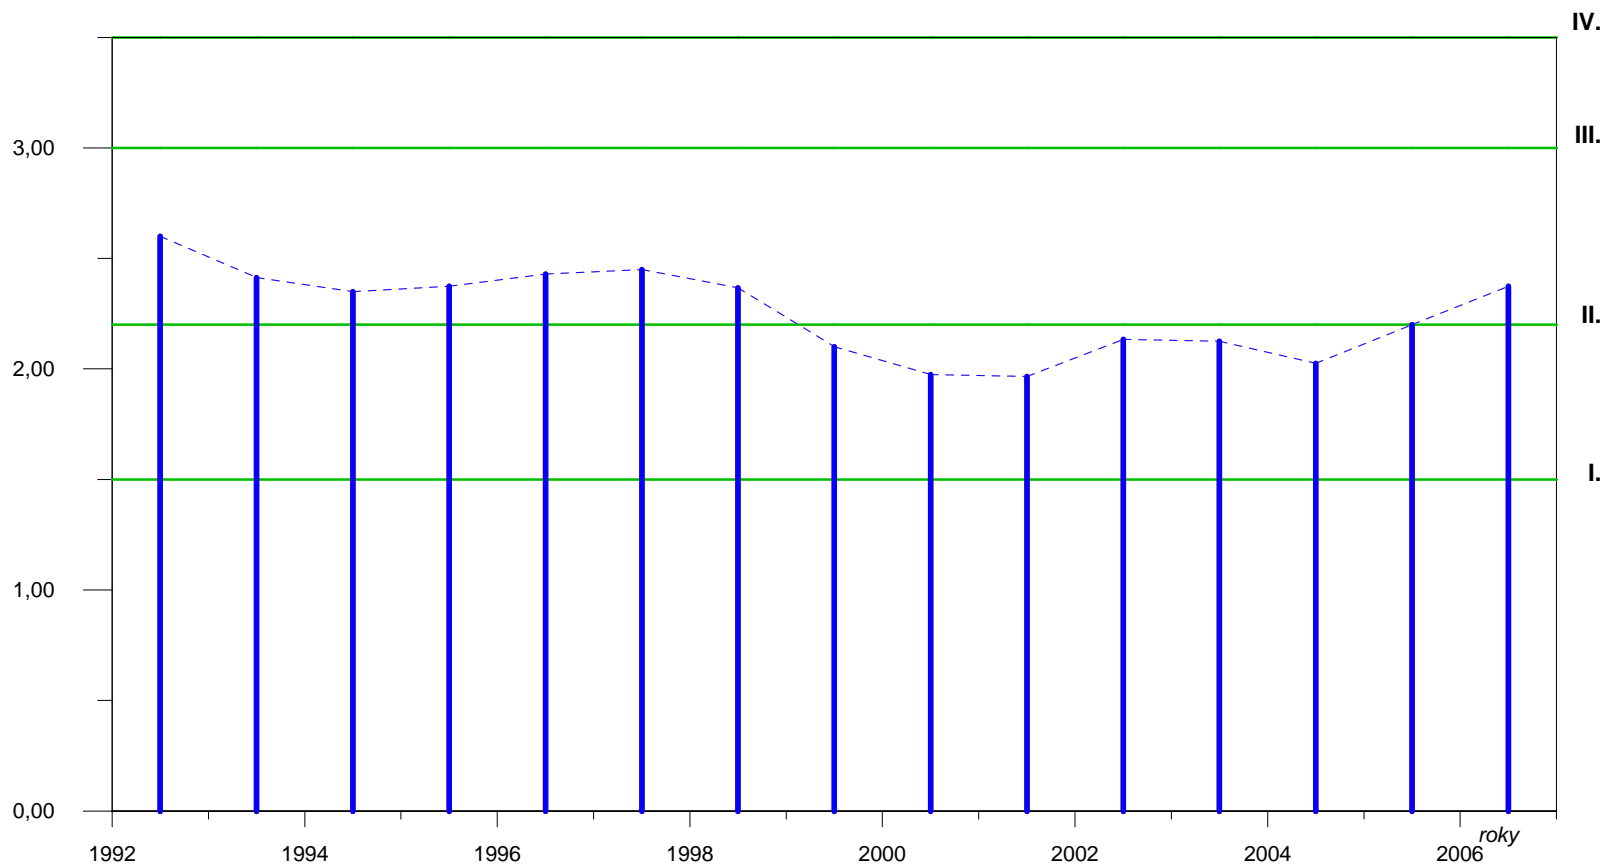

Vltava - vývoj jakosti vody v profilu Zelčín, říční km 4.50

Ukazatel: saprobní index makrozoobentosu

Období: 1992-2007

Graf č. 24

**Legenda**

- Charakteristická hodnota podle čl. 4.4 a 4.6 ČSN 75 7221
- Průměr
- Hranice třídy jakosti podle ČSN 75 7221

**Poznámka**

hodnota C90 podle nařízení vlády č. 61/2003 Sb. ve znění nařízení vlády č. 229/2007 Sb.: -